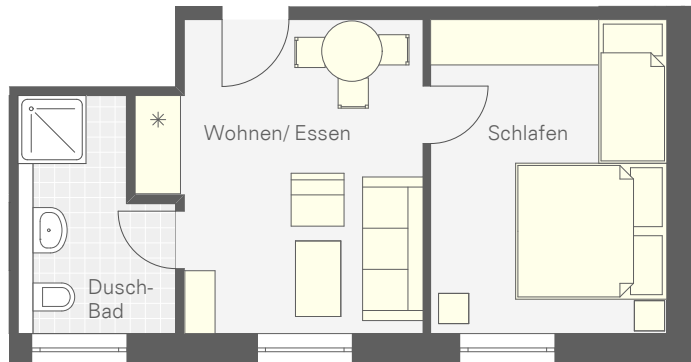

"Morsum"  
2-Zimmer-Apartment im Obergeschoss  
für bis zu 5 Personen mit Dachterrasse

Gesamtfläche

ca. 41 m<sup>2</sup>

"Morsum"  
2-Zimmer-Apartment im Obergeschoss  
für bis zu 5 Personen mit Dachterasse  
Gesamtfläche ca. 41 m<sup>2</sup>

"Tinum"  
1-Zimmer-Apartment im Dachgeschoss  
für bis zu 2 Personen

Gesamtfläche

ca. 25 m<sup>2</sup>

"Tinum"

1-Zimmer-Apartment im Dachgeschoss  
für bis zu 2 Personen

Gesamtfläche

ca. 25 m<sup>2</sup>

Tinum

m. 1: 50

Aparthotel Sylt Vital

"Braderup"  
2-Zimmer-Apartment im Obergeschoss  
für bis zu 5 Personen

Gesamtfläche

ca. 33 m<sup>2</sup>

"Braderup"  
2-Zimmer-Apartment im Obergeschoss  
für bis zu 5 Personen  
Gesamtfläche ca. 33 m<sup>2</sup>