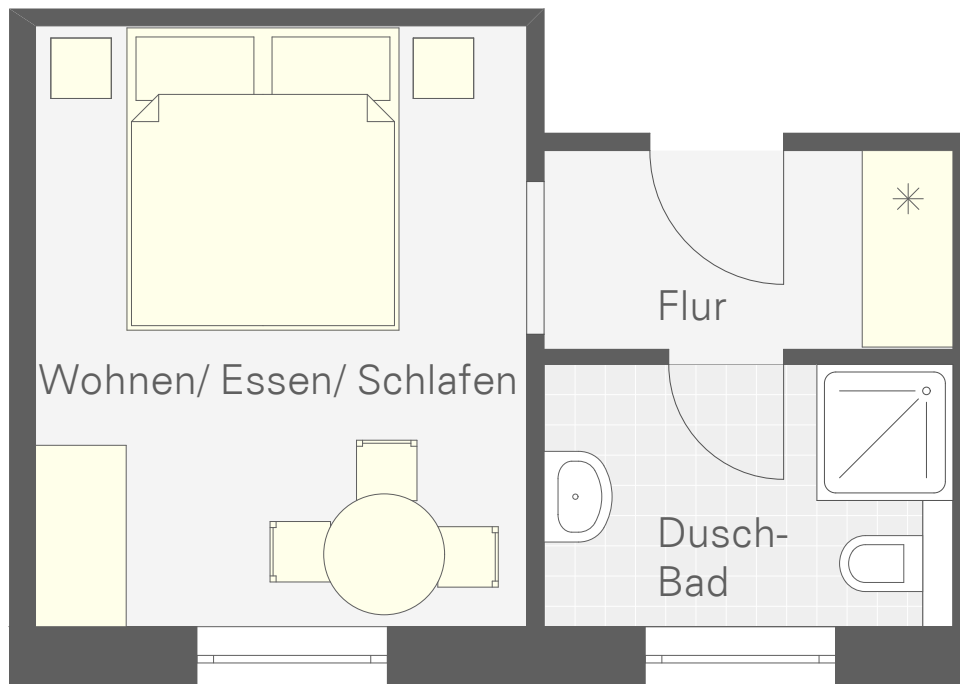

"Eidum"  
2-Zimmer-Apartment im Erdgeschoss  
für bis zu 4 Personen

Gesamtfläche

ca. 29 m<sup>2</sup>

"Eidum"  
2-Zimmer-Apartment im Erdgeschoss  
für bis zu 4 Personen  
Gesamtfläche ca. 29 m<sup>2</sup>

"Rotes Kliff"  
1-Zimmer-Apartment im Erdgeschoss  
für bis zu 2 Personen, behinderten gerecht

Gesamtfläche

ca. 23 m<sup>2</sup>

"Rotes Kliff"  
1-Zimmer-Apartment im Erdgeschoss  
für bis zu 2 Personen, behinderten gerecht  
Gesamtfläche ca. 23 m<sup>2</sup>

"Rüm Hart"  
1-Zimmer-Apartment im Obergeschoss  
für bis zu 2 Personen

Gesamtfläche

ca. 21 m<sup>2</sup>

"Rüm Hart"  
1-Zimmer-Apartment im Obergeschoss  
für bis zu 2 Personen  
Gesamtfläche ca. 21 m<sup>2</sup>