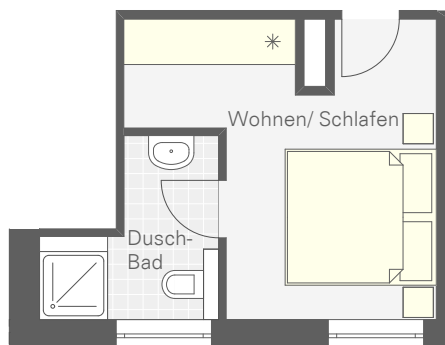

"Friesenkoje"
1-Zimmer-Apartment im Obergeschoss
für bis zu 2 Personen

Gesamtfläche

ca. 18 m²