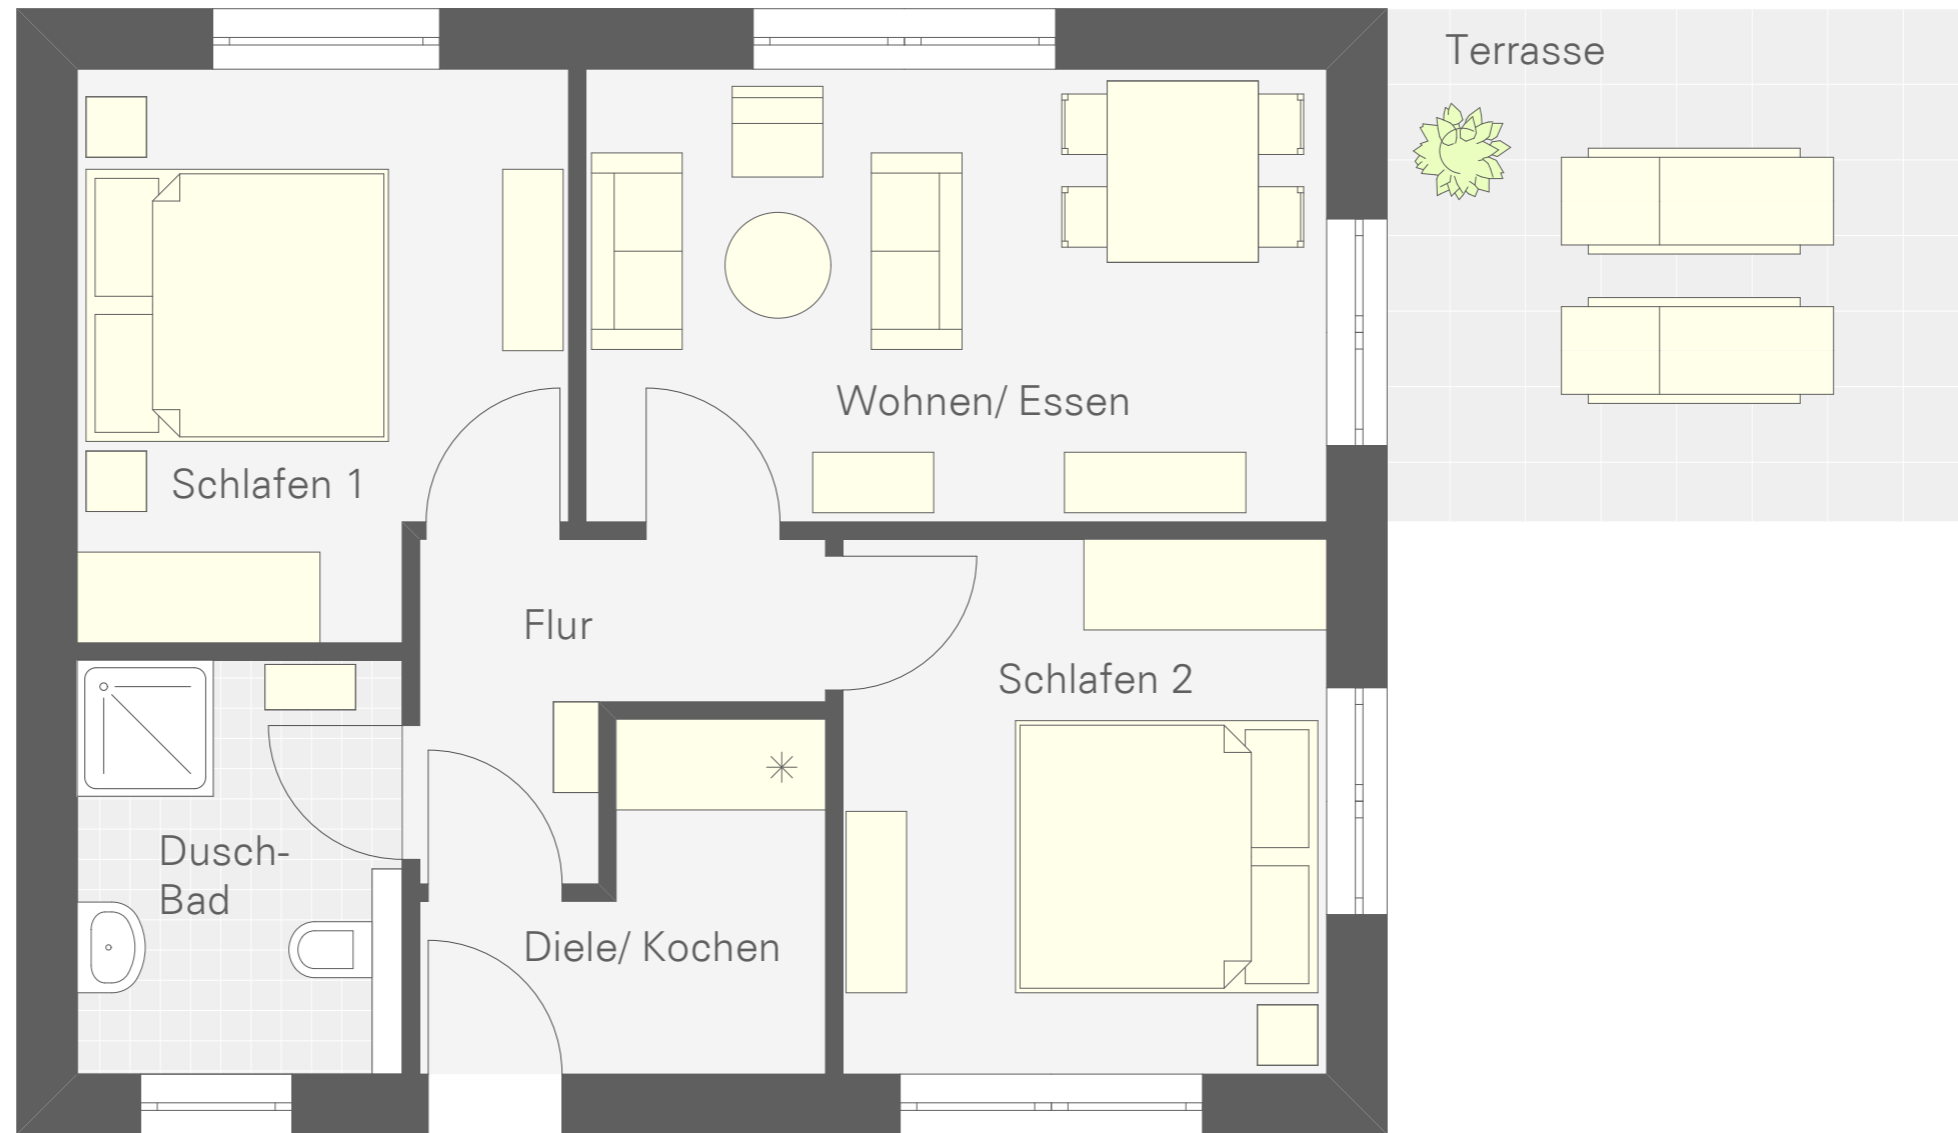

Gesamtfläche

ca. 26 m<sup>2</sup>

Hus Söl Süd - "Rantum"  
2-Zimmer-Apartment im Obergeschoss  
für 2 bis 3 Personen  
Gesamtfläche ca. 26 m<sup>2</sup>

Hus Söl Süd - "Keitum"  
2-Zimmer-Apartment im Obergeschoss  
für 4 Personen

Gesamtfläche

ca. 42 m<sup>2</sup>

Hus Söl Süd - "Keitum"  
2-Zimmer-Apartment im Obergeschoss  
für 4 Personen  
Gesamtfläche ca. 42 m<sup>2</sup>

Hus Söl Süd - "Kampen"  
2-Zimmer-Apartment mit Südterrasse  
für 4 Personen und Kinderbett

Gesamtfläche

ca. 44 m<sup>2</sup>

Hus Söl Süd - "Kampen"  
 2-Zimmer-Apartment mit Südterrasse  
 für 4 Personen und Kinderbett  
 Gesamtfläche ca. 44 m<sup>2</sup>

Hus Söl Süd - "Westerland"  
3-Zimmer-Ferienwohnung mit Südterrasse  
für 4 Personen

Gesamtfläche

ca. 50 m<sup>2</sup>

Hus Söl Süd - "Westerland"  
 3-Zimmer-Ferienwohnung mit Südterrasse  
 für 4 Personen  
 Gesamtfläche ca. 50 m<sup>2</sup>