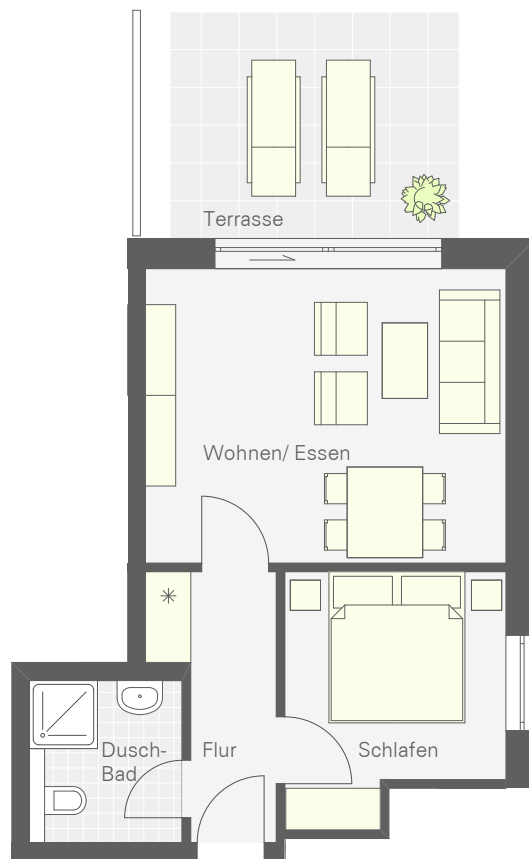

"Seehund"  
 1-Zimmer-Apartment im Erdgeschoss  
 für bis zu 2 Personen mit Terrasse

Gesamtfläche

ca. 33 m<sup>2</sup>

"Seehund"  
 1-Zimmer-Apartment im Erdgeschoss  
 für bis zu 2 Personen mit Terrasse  
 Gesamtfläche ca. 33 m<sup>2</sup>

"Wattwurm"  
1-Zimmer-Apartment im Erdgeschoss  
für bis zu 2 Personen mit Terrasse

Gesamtfläche

ca. 33 m<sup>2</sup>

Aparthotel Sylt Vital

Wattwurm

m. 1: 100

"Wattwurm"  
 1-Zimmer-Apartment im Erdgeschoss  
 für bis zu 2 Personen mit Terrasse  
 Gesamtfläche ca. 33 m<sup>2</sup>

"Ellenbogen"  
2-Zimmer-Apartment im Erdgeschoss  
für bis zu 4 Personen mit Terrasse

Gesamtfläche

ca. 37 m<sup>2</sup>

"Ellenbogen"  
 2-Zimmer-Apartment im Erdgeschoss  
 für bis zu 4 Personen mit Terrasse  
 Gesamtfläche ca. 37 m<sup>2</sup>

"Wanderdüne"  
3-Zimmer-Apartment im Erdgeschoss  
für bis zu 5 Personen mit Terrasse

Gesamtfläche

ca. 55 m<sup>2</sup>

"Wanderdüne"  
3-Zimmer-Apartment im Erdgeschoss  
für bis zu 5 Personen mit Terrasse  
Gesamtfläche ca. 55 m<sup>2</sup>