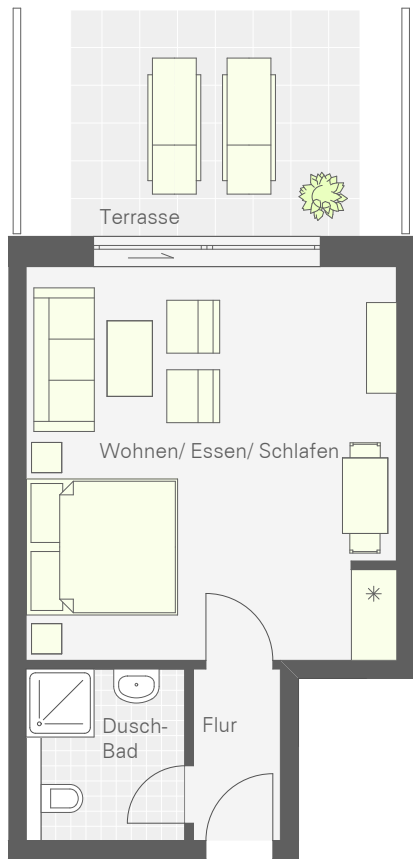

"Leuchtturm"  
2-Zimmer-Apartment im Erdgeschoss  
für bis zu 4 Personen mit Terrasse

Gesamtfläche

ca. 38 m<sup>2</sup>

"Leuchtturm"  
 2-Zimmer-Apartment im Erdgeschoss  
 für bis zu 4 Personen mit Terrasse  
 Gesamtfläche ca. 38 m<sup>2</sup>

"Seehund"  
 1-Zimmer-Apartment im Erdgeschoss  
 für bis zu 2 Personen mit Terrasse

Gesamtfläche

ca. 33 m<sup>2</sup>

"Seehund"  
 1-Zimmer-Apartment im Erdgeschoss  
 für bis zu 2 Personen mit Terrasse  
 Gesamtfläche ca. 33 m<sup>2</sup>

"Wattwurm"  
1-Zimmer-Apartment im Erdgeschoss  
für bis zu 2 Personen mit Terrasse

Gesamtfläche

ca. 33 m<sup>2</sup>

Aparthotel Sylt Vital

Wattwurm

m. 1: 100

"Wattwurm"  
 1-Zimmer-Apartment im Erdgeschoss  
 für bis zu 2 Personen mit Terrasse  
 Gesamtfläche ca. 33 m<sup>2</sup>