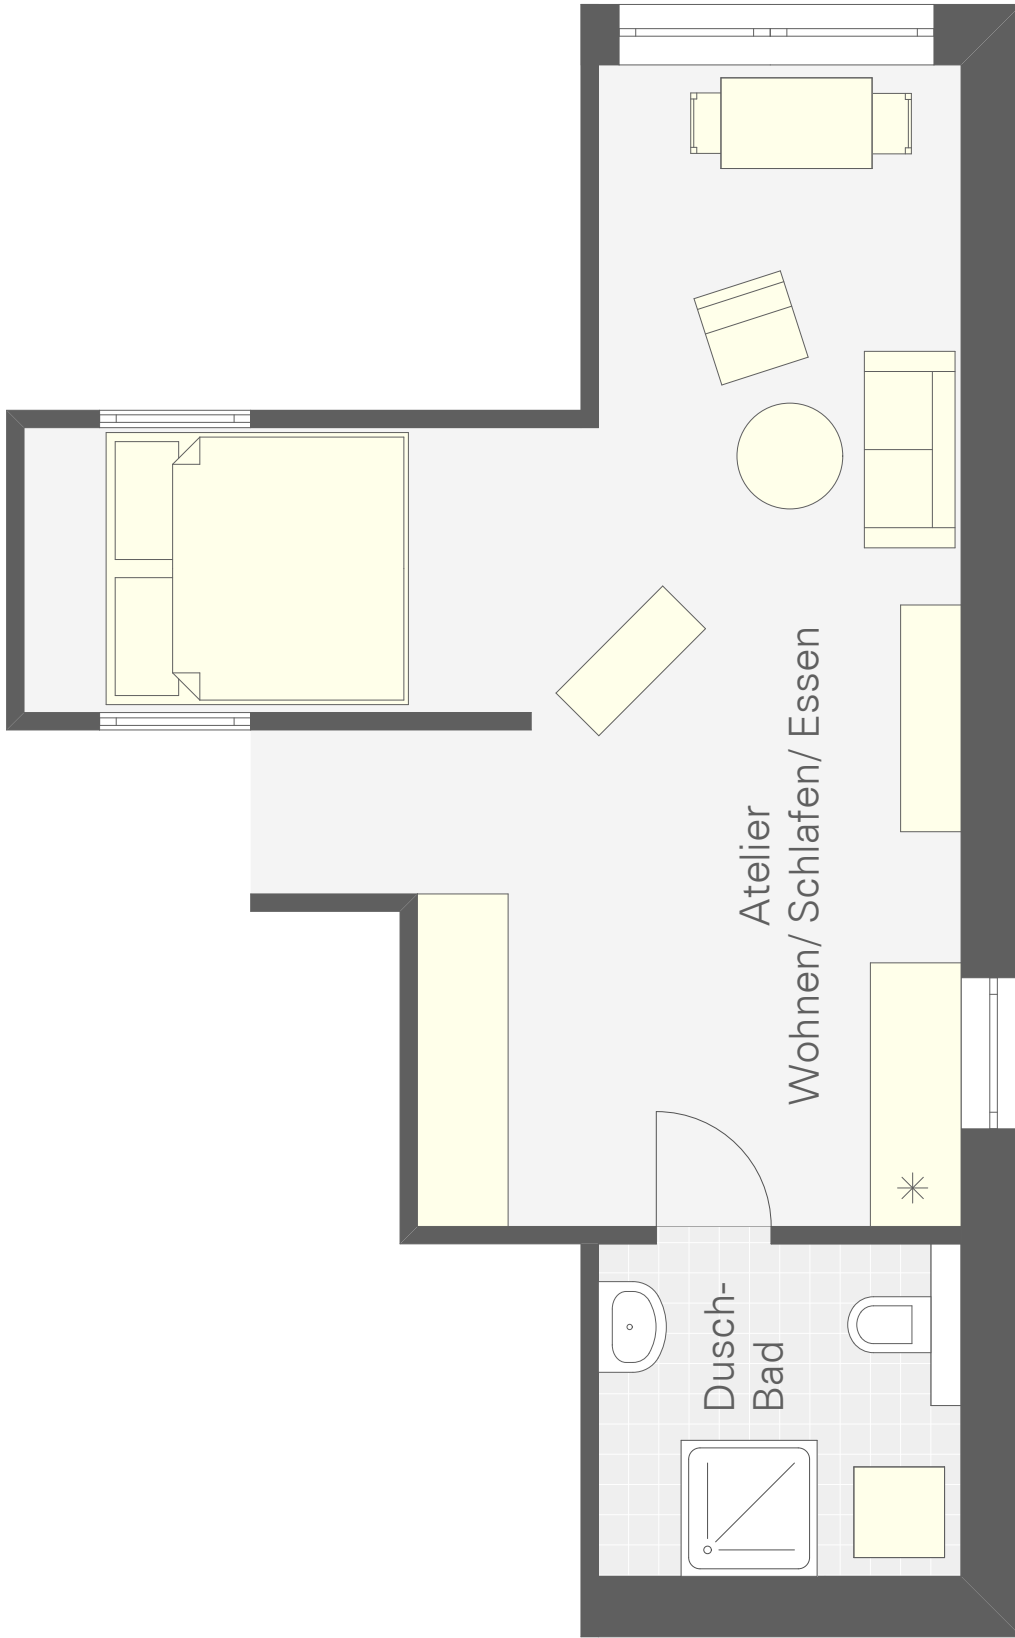

Gesamtfläche

ca. 22 m<sup>2</sup>

Hus Söl Süd - "Hörnum"  
1-Zimmer-Apartment im Obergeschoss  
für 2 Personen  
Gesamtfläche ca. 22 m<sup>2</sup>

Hus Söl Süd - "Munkmarsch"  
1-Zimmer-Apartment im Obergeschoss  
für 2 Personen

Gesamtfläche

ca. 23 m<sup>2</sup>

Hus Söl Süd - "Munkmarsch"  
1-Zimmer-Apartment im Obergeschoss  
für 2 Personen  
Gesamtfläche ca. 23 m<sup>2</sup>

Hus Söl Süd - "Wenningstedt"  
1-Zimmer-Apartment im Erdgeschoss  
für 2 Personen und 1 Kinderbett

Gesamtfläche

ca. 26 m<sup>2</sup>

Hus Söl Süd - "Wenningstedt"  
1-Zimmer-Apartment im Erdgeschoss  
für 2 Personen und 1 Kinderbett  
Gesamtfläche ca. 26 m<sup>2</sup>

Hus Söl Süd - Atelier "Melhörn"  
Atelier im Dachgeschoss  
für 2 Personen

Gesamtfläche

ca. 35 m<sup>2</sup>

Hus Söl Süd - Atelier "Melhörn"  
Atelier im Dachgeschoss  
für 2 Personen  
Gesamtfläche ca. 35 m<sup>2</sup>

Hus Söl Süd - "Rantum"  
2-Zimmer-Apartment im Obergeschoss  
für 2 bis 3 Personen