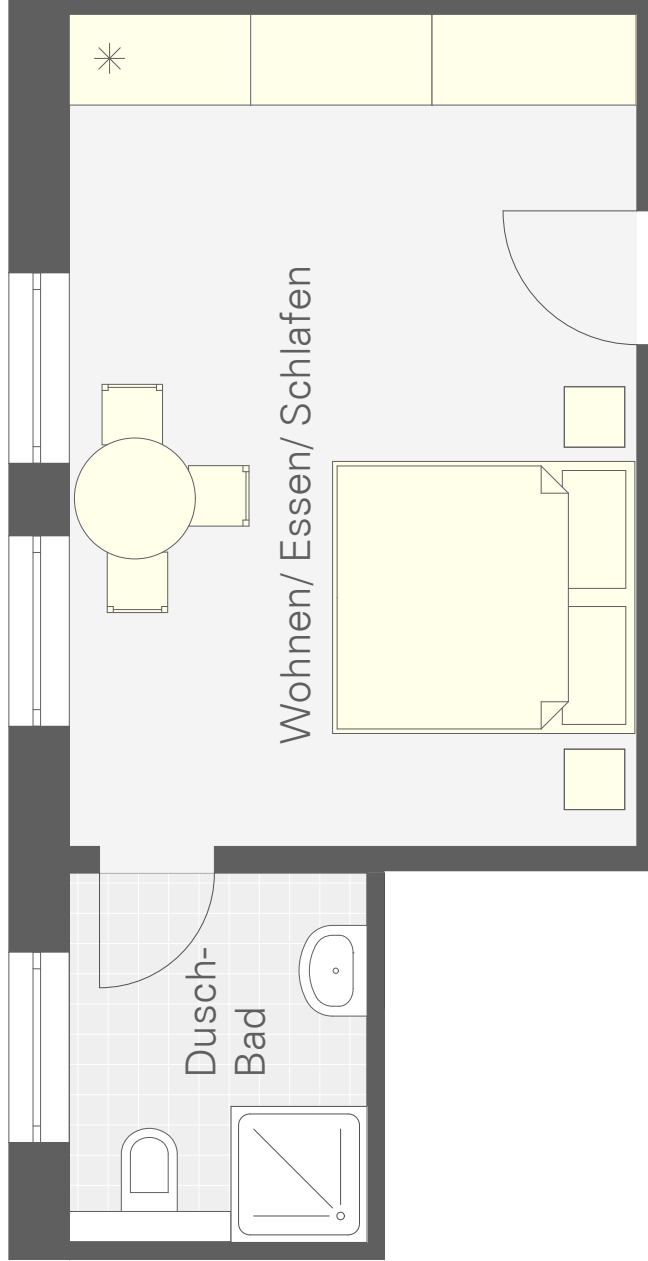

Gesamtfläche

ca. 18 m<sup>2</sup>

Friesenkoje

Aparthotel Sylt Vital

"Klaar Kimming"  
1-Zimmer-Apartment im Obergeschoss  
für bis zu 2 Personen

Gesamtfläche

ca. 25 m<sup>2</sup>

"Klaar Kimming"  
1-Zimmer-Apartment im Obergeschoss  
für bis zu 2 Personen  
Gesamtfläche ca. 25 m<sup>2</sup>

"Morsum"  
2-Zimmer-Apartment im Obergeschoss  
für bis zu 5 Personen mit Dachterrasse

Gesamtfläche

ca. 41 m<sup>2</sup>

"Morsum"  
2-Zimmer-Apartment im Obergeschoss  
für bis zu 5 Personen mit Dachterasse  
Gesamtfläche ca. 41 m<sup>2</sup>

"Tinum"  
1-Zimmer-Apartment im Dachgeschoss  
für bis zu 2 Personen

Gesamtfläche

ca. 25 m<sup>2</sup>

"Tinum"

1-Zimmer-Apartment im Dachgeschoss  
für bis zu 2 Personen

Gesamtfläche

ca. 25 m<sup>2</sup>

Tinum