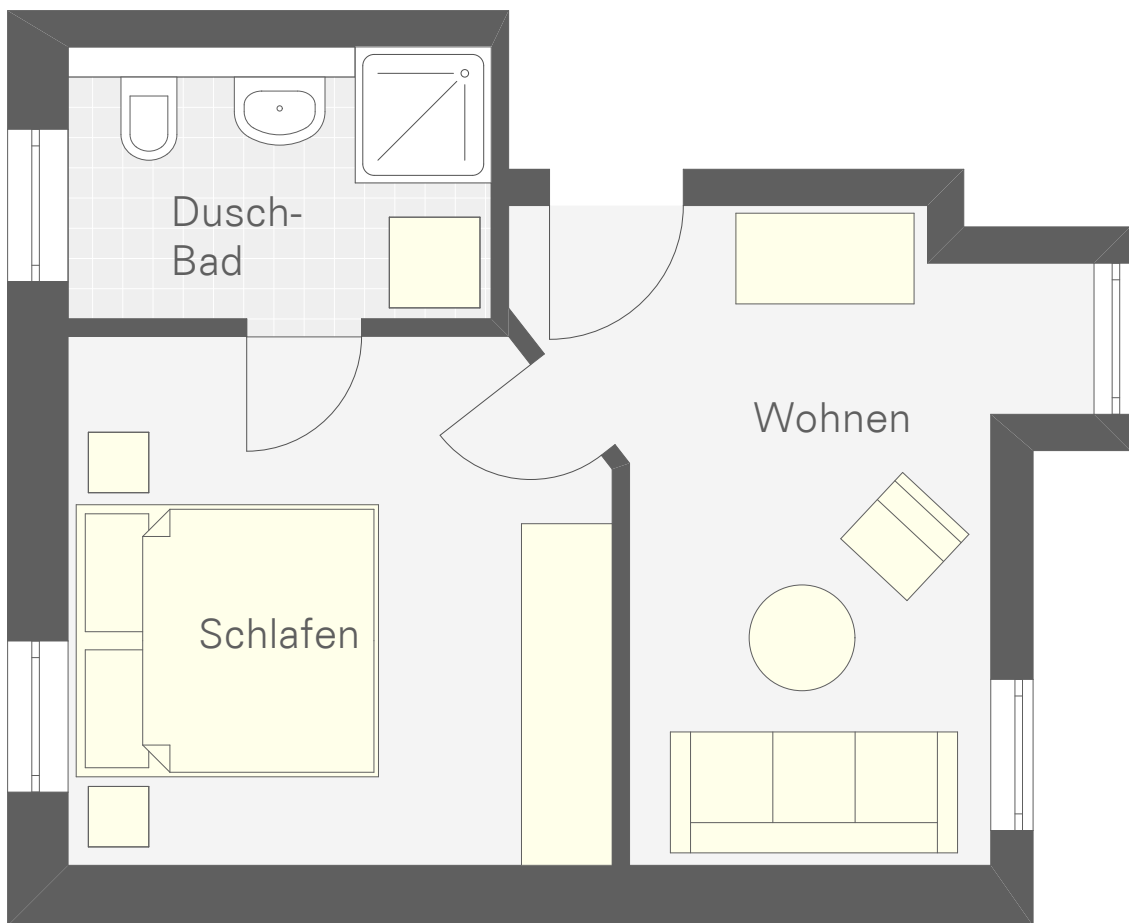

Gesamtfläche

ca. 26 m<sup>2</sup>

Hus Söl Süd - "Wenningstedt"  
1-Zimmer-Apartment im Erdgeschoss  
für 2 Personen und 1 Kinderbett  
Gesamtfläche ca. 26 m<sup>2</sup>

Hus Söl Süd - Atelier "Melhörn"  
Atelier im Dachgeschoss  
für 2 Personen

Gesamtfläche

ca. 35 m<sup>2</sup>

Hus Söl Süd - Atelier "Melhörn"  
Atelier im Dachgeschoss  
für 2 Personen  
Gesamtfläche ca. 35 m<sup>2</sup>

Hus Söl Süd - "Rantum"  
2-Zimmer-Apartment im Obergeschoss  
für 2 bis 3 Personen

Gesamtfläche

ca. 26 m<sup>2</sup>

Hus Söl Süd - "Rantum"  
2-Zimmer-Apartment im Obergeschoss  
für 2 bis 3 Personen  
Gesamtfläche ca. 26 m<sup>2</sup>

Hus Söl Süd - "Keitum"  
2-Zimmer-Apartment im Obergeschoss  
für 4 Personen

Gesamtfläche

ca. 42 m<sup>2</sup>

Hus Söl Süd - "Keitum"  
2-Zimmer-Apartment im Obergeschoss  
für 4 Personen  
Gesamtfläche ca. 42 m<sup>2</sup>

Hus Söl Süd - "Kampen"  
2-Zimmer-Apartment mit Südterrasse  
für 4 Personen und Kinderbett