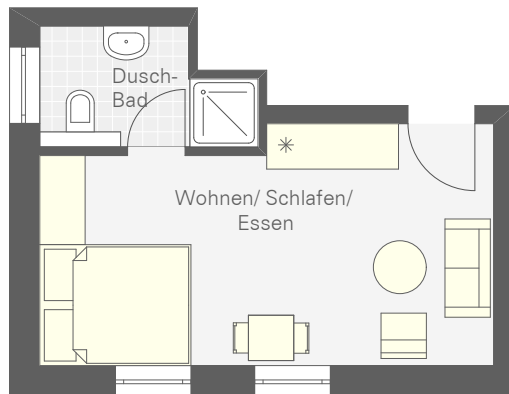

"Archsum"  
2-Zimmer-Apartment im Dachgeschoss  
für 4 Personen

Gesamtfläche

ca. 44 m<sup>2</sup>

"Archsum"  
2-Zimmer-Apartment im Dachgeschoss  
für 4 Personen  
Gesamtfläche ca. 44 m<sup>2</sup>

Hus Söl Süd - "Hörnum"  
1-Zimmer-Apartment im Obergeschoss  
für 2 Personen

Gesamtfläche

ca. 22 m<sup>2</sup>

Hus Söl Süd - "Hörnum"  
1-Zimmer-Apartment im Obergeschoss  
für 2 Personen  
Gesamtfläche ca. 22 m<sup>2</sup>

Hus Söl Süd - "Munkmarsch"  
1-Zimmer-Apartment im Obergeschoss  
für 2 Personen

Gesamtfläche

ca. 23 m<sup>2</sup>

Hus Söl Süd - "Munkmarsch"  
1-Zimmer-Apartment im Obergeschoss  
für 2 Personen  
Gesamtfläche ca. 23 m<sup>2</sup>

Hus Söl Süd - "Wenningstedt"  
1-Zimmer-Apartment im Erdgeschoss  
für 2 Personen und 1 Kinderbett