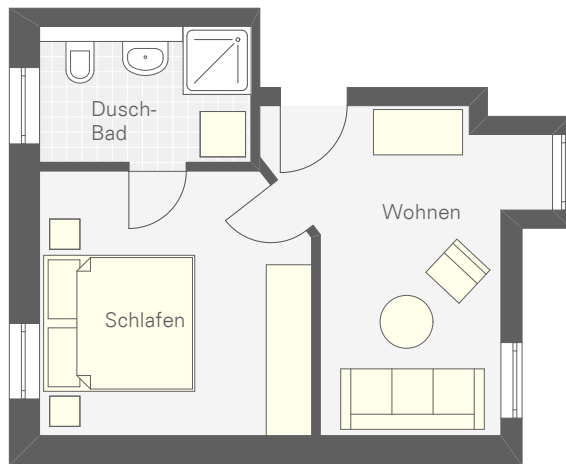

Gesamtfläche

ca. 23 m<sup>2</sup>

Hus Söl Süd - "Munkmarsch"  
1-Zimmer-Apartment im Obergeschoss  
für 2 Personen  
Gesamtfläche ca. 23 m<sup>2</sup>

Hus Söl Süd - "Wenningstedt"  
1-Zimmer-Apartment im Erdgeschoss  
für 2 Personen und 1 Kinderbett

Gesamtfläche

ca. 26 m<sup>2</sup>

Hus Söl Süd - "Wenningstedt"  
1-Zimmer-Apartment im Erdgeschoss  
für 2 Personen und 1 Kinderbett  
Gesamtfläche ca. 26 m<sup>2</sup>

Hus Söl Süd - Atelier "Melhörn"  
Atelier im Dachgeschoss  
für 2 Personen

Gesamtfläche

ca. 35 m<sup>2</sup>

Hus Söl Süd - Atelier "Melhörn"  
Atelier im Dachgeschoss  
für 2 Personen  
Gesamtfläche ca. 35 m<sup>2</sup>

Hus Söl Süd - "Rantum"  
2-Zimmer-Apartment im Obergeschoss  
für 2 bis 3 Personen

Gesamtfläche

ca. 26 m<sup>2</sup>

Hus Söl Süd - "Rantum"  
2-Zimmer-Apartment im Obergeschoss  
für 2 bis 3 Personen  
Gesamtfläche ca. 26 m<sup>2</sup>

Hus Söl Süd - "Keitum"  
2-Zimmer-Apartment im Obergeschoss  
für 4 Personen