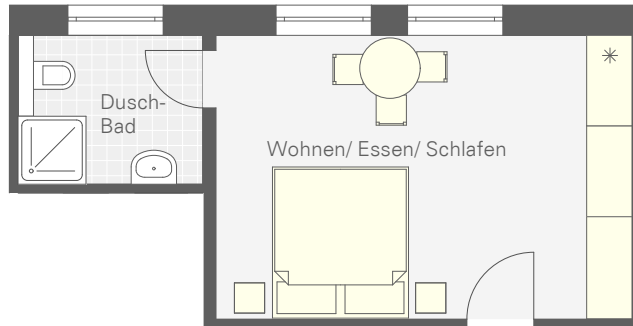

Aparthotel Sylt Vital

m. 1: 50

"Friesenkoje"  
1-Zimmer-Apartment im Obergeschoss  
für bis zu 2 Personen

Gesamtfläche

ca. 18 m<sup>2</sup>

"Friesenkoje"

1-Zimmer-Apartment im Obergeschoss  
für bis zu 2 Personen

Gesamtfläche

ca. 18 m<sup>2</sup>

Friesenkoje

Aparthotel Sylt Vital

"Klaar Kimming"  
1-Zimmer-Apartment im Obergeschoss  
für bis zu 2 Personen

Gesamtfläche

ca. 25 m<sup>2</sup>

"Klaar Kimming"  
1-Zimmer-Apartment im Obergeschoss  
für bis zu 2 Personen  
Gesamtfläche ca. 25 m<sup>2</sup>