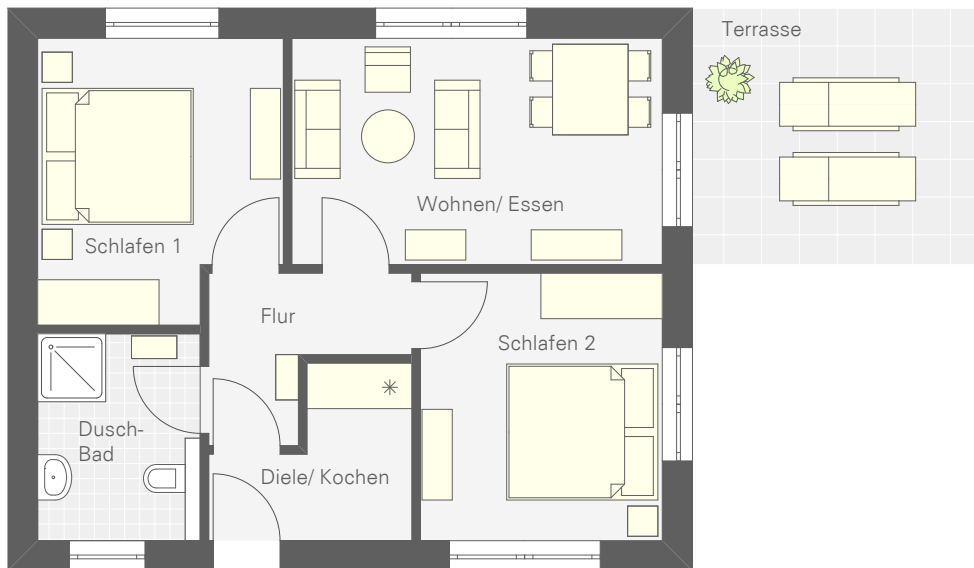

Gesamtfläche

ca. 35 m<sup>2</sup>

Hus Söl Süd - Atelier "Melhörn"  
Atelier im Dachgeschoss  
für 2 Personen  
Gesamtfläche ca. 35 m<sup>2</sup>

Hus Söl Süd - "Rantum"  
2-Zimmer-Apartment im Obergeschoss  
für 2 bis 3 Personen

Gesamtfläche

ca. 26 m<sup>2</sup>

Hus Söl Süd - "Rantum"  
2-Zimmer-Apartment im Obergeschoss  
für 2 bis 3 Personen  
Gesamtfläche ca. 26 m<sup>2</sup>

Hus Söl Süd - "Keitum"  
2-Zimmer-Apartment im Obergeschoss  
für 4 Personen

Gesamtfläche

ca. 42 m<sup>2</sup>

Hus Söl Süd - "Keitum"  
2-Zimmer-Apartment im Obergeschoss  
für 4 Personen  
Gesamtfläche ca. 42 m<sup>2</sup>

Hus Söl Süd - "Kampen"  
2-Zimmer-Apartment mit Südterrasse  
für 4 Personen und Kinderbett

Gesamtfläche

ca. 44 m<sup>2</sup>

Hus Söl Süd - "Kampen"  
 2-Zimmer-Apartment mit Südterrasse  
 für 4 Personen und Kinderbett  
 Gesamtfläche ca. 44 m<sup>2</sup>

Hus Söl Süd - "Westerland"  
3-Zimmer-Ferienwohnung mit Südterrasse  
für 4 Personen