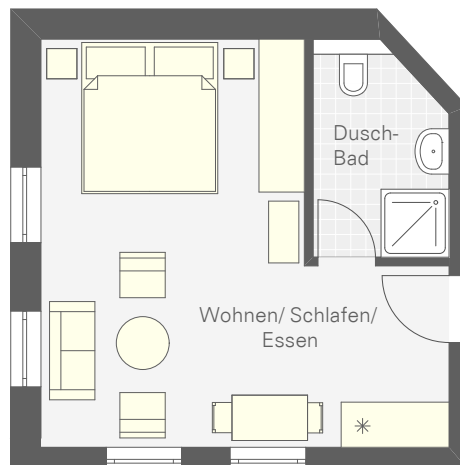

"Archsum"  
2-Zimmer-Apartment im Dachgeschoss  
für 4 Personen

Gesamtfläche

ca. 44 m<sup>2</sup>

"Archsum"  
2-Zimmer-Apartment im Dachgeschoss  
für 4 Personen  
Gesamtfläche ca. 44 m<sup>2</sup>

Hus Söl Süd - "Hörnum"  
1-Zimmer-Apartment im Obergeschoss  
für 2 Personen

Gesamtfläche

ca. 22 m<sup>2</sup>

Hus Söl Süd - "Hörnum"  
1-Zimmer-Apartment im Obergeschoss  
für 2 Personen  
Gesamtfläche ca. 22 m<sup>2</sup>

Hus Söl Süd - "Munkmarsch"  
1-Zimmer-Apartment im Obergeschoss  
für 2 Personen

Gesamtfläche

ca. 23 m<sup>2</sup>

Hus Söl Süd - "Munkmarsch"  
1-Zimmer-Apartment im Obergeschoss  
für 2 Personen  
Gesamtfläche ca. 23 m<sup>2</sup>

Hus Söl Süd - "Wenningstedt"  
1-Zimmer-Apartment im Erdgeschoss  
für 2 Personen und 1 Kinderbett

Gesamtfläche

ca. 26 m<sup>2</sup>

Hus Söl Süd - "Wenningstedt"  
1-Zimmer-Apartment im Erdgeschoss  
für 2 Personen und 1 Kinderbett  
Gesamtfläche ca. 26 m<sup>2</sup>

Hus Söl Süd - Atelier "Melhörn"  
Atelier im Dachgeschoss  
für 2 Personen