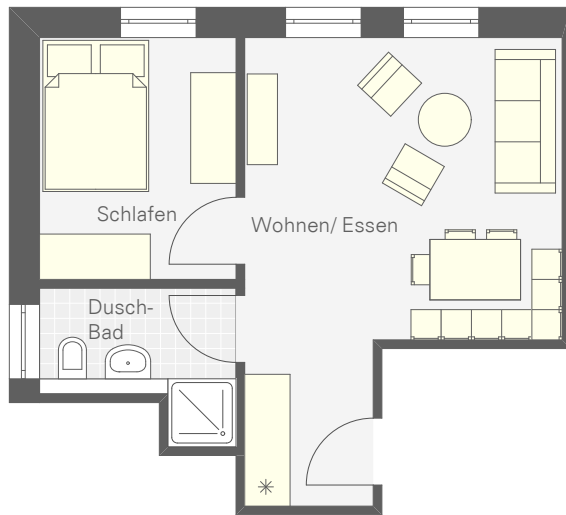

Gesamtfläche

ca. 26 m<sup>2</sup>

Hus Söl Süd - "Wenningstedt"  
1-Zimmer-Apartment im Erdgeschoss  
für 2 Personen und 1 Kinderbett  
Gesamtfläche ca. 26 m<sup>2</sup>

Hus Söl Süd - Atelier "Melhörn"  
Atelier im Dachgeschoss  
für 2 Personen

Gesamtfläche

ca. 35 m<sup>2</sup>

Hus Söl Süd - Atelier "Melhörn"  
Atelier im Dachgeschoss  
für 2 Personen  
Gesamtfläche ca. 35 m<sup>2</sup>

Hus Söl Süd - "Rantum"  
2-Zimmer-Apartment im Obergeschoss  
für 2 bis 3 Personen

Gesamtfläche

ca. 26 m<sup>2</sup>

Hus Söl Süd - "Rantum"  
2-Zimmer-Apartment im Obergeschoss  
für 2 bis 3 Personen  
Gesamtfläche ca. 26 m<sup>2</sup>

Hus Söl Süd - "Keitum"  
2-Zimmer-Apartment im Obergeschoss  
für 4 Personen

Gesamtfläche

ca. 42 m<sup>2</sup>

Hus Söl Süd - "Keitum"  
2-Zimmer-Apartment im Obergeschoss  
für 4 Personen  
Gesamtfläche ca. 42 m<sup>2</sup>

Hus Söl Süd - "Kampen"  
2-Zimmer-Apartment mit Südterrasse  
für 4 Personen und Kinderbett