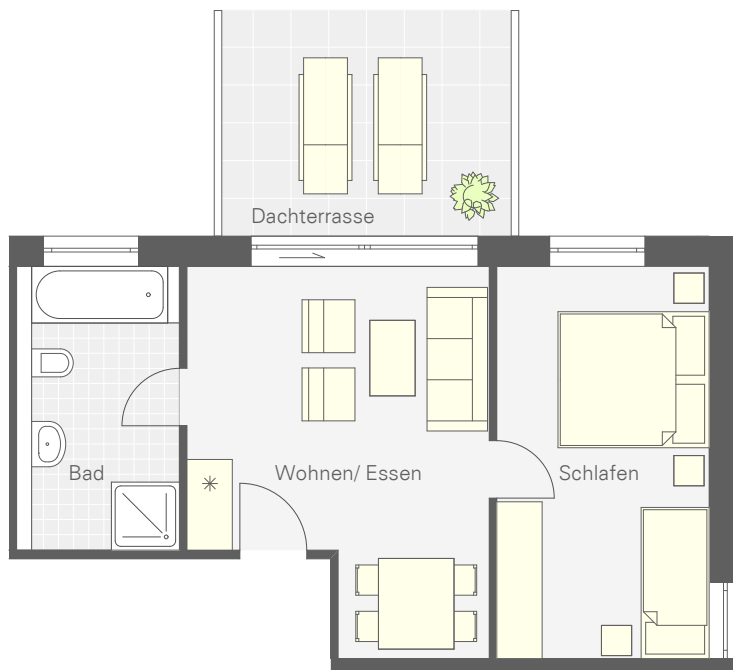

Aparthotel Sylt Vital

m. 1: 50

"Friesenkoje"  
1-Zimmer-Apartment im Obergeschoss  
für bis zu 2 Personen

Gesamtfläche

ca. 18 m<sup>2</sup>

"Friesenkoje"

1-Zimmer-Apartment im Obergeschoss  
für bis zu 2 Personen

Gesamtfläche

ca. 18 m<sup>2</sup>

Friesenkoje

Aparthotel Sylt Vital

"Klaar Kimming"  
1-Zimmer-Apartment im Obergeschoss  
für bis zu 2 Personen

Gesamtfläche

ca. 25 m<sup>2</sup>

"Klaar Kimming"  
1-Zimmer-Apartment im Obergeschoss  
für bis zu 2 Personen  
Gesamtfläche ca. 25 m<sup>2</sup>

"Morsum"  
2-Zimmer-Apartment im Obergeschoss  
für bis zu 5 Personen mit Dachterrasse

Gesamtfläche

ca. 41 m<sup>2</sup>

"Morsum"  
2-Zimmer-Apartment im Obergeschoss  
für bis zu 5 Personen mit Dachterasse  
Gesamtfläche ca. 41 m<sup>2</sup>

"Tinum"  
1-Zimmer-Apartment im Dachgeschoss  
für bis zu 2 Personen

Gesamtfläche

ca. 25 m<sup>2</sup>

"Tinum"

1-Zimmer-Apartment im Dachgeschoss  
für bis zu 2 Personen

Gesamtfläche

ca. 25 m<sup>2</sup>

Tinum