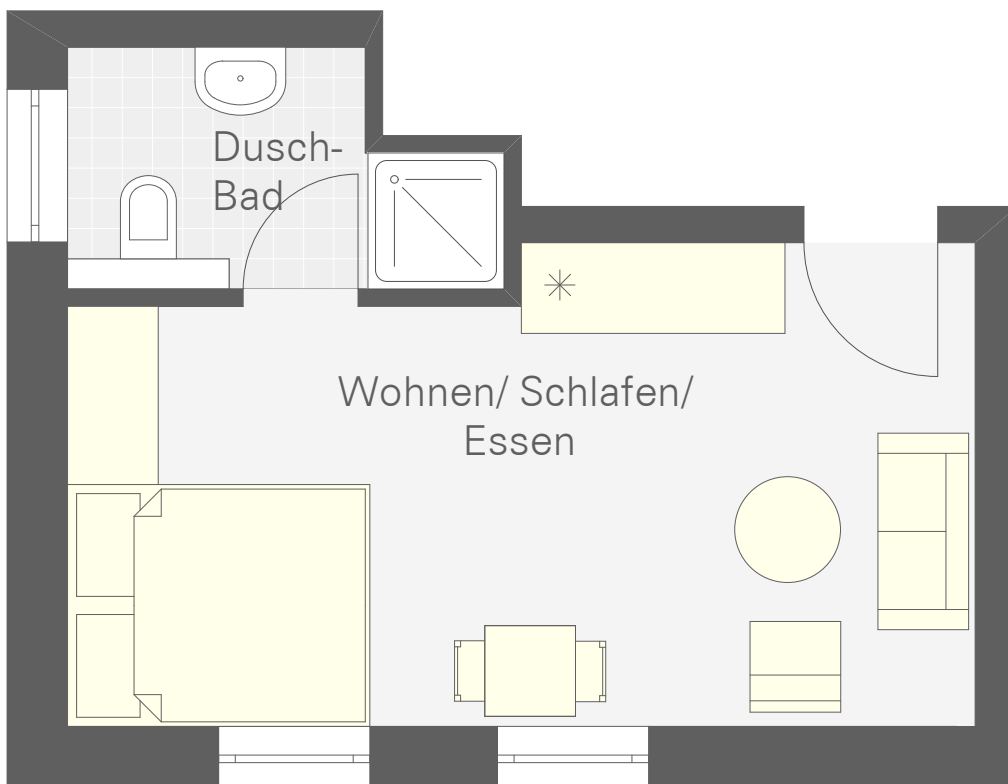

"Archsum"  
2-Zimmer-Apartment im Dachgeschoss  
für 4 Personen

Gesamtfläche

ca. 44 m<sup>2</sup>

"Archsum"  
2-Zimmer-Apartment im Dachgeschoss  
für 4 Personen  
Gesamtfläche ca. 44 m<sup>2</sup>

Hus Söl Süd - "Hörnum"  
1-Zimmer-Apartment im Obergeschoss  
für 2 Personen

Gesamtfläche

ca. 22 m<sup>2</sup>

Hus Söl Süd - "Hörnum"  
1-Zimmer-Apartment im Obergeschoss  
für 2 Personen  
Gesamtfläche ca. 22 m<sup>2</sup>

Hus Söl Süd - "Munkmarsch"  
1-Zimmer-Apartment im Obergeschoss  
für 2 Personen

Gesamtfläche

ca. 23 m<sup>2</sup>

Hus Söl Süd - "Munkmarsch"  
1-Zimmer-Apartment im Obergeschoss  
für 2 Personen  
Gesamtfläche ca. 23 m<sup>2</sup>

Hus Söl Süd - "Wenningstedt"  
1-Zimmer-Apartment im Erdgeschoss  
für 2 Personen und 1 Kinderbett

Gesamtfläche

ca. 26 m<sup>2</sup>

Hus Söl Süd - "Wenningstedt"  
1-Zimmer-Apartment im Erdgeschoss  
für 2 Personen und 1 Kinderbett  
Gesamtfläche ca. 26 m<sup>2</sup>

Hus Söl Süd - Atelier "Melhörn"  
Atelier im Dachgeschoss  
für 2 Personen