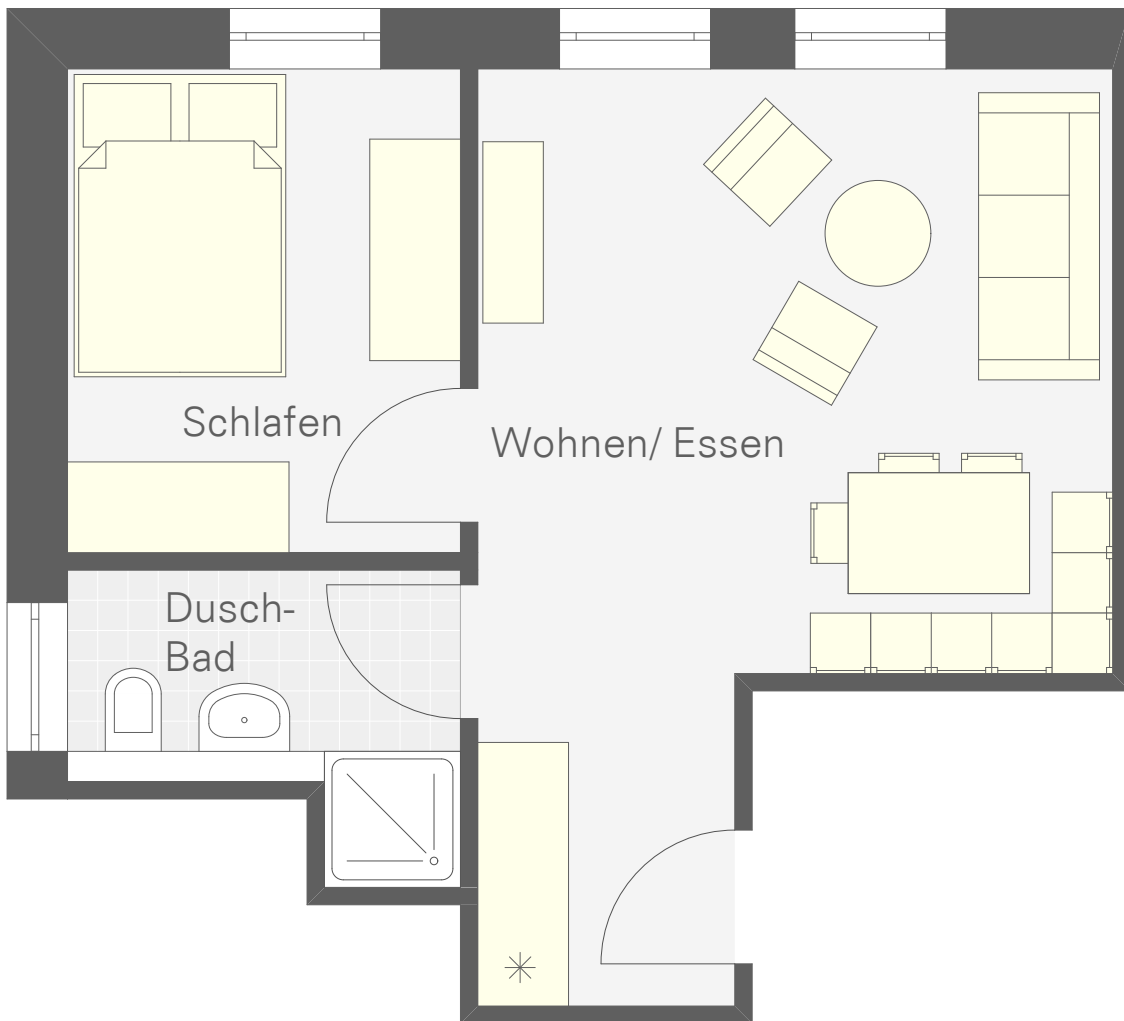

Gesamtfläche

ca. 35 m<sup>2</sup>

Hus Söl Süd - Atelier "Melhörn"  
Atelier im Dachgeschoss  
für 2 Personen  
Gesamtfläche ca. 35 m<sup>2</sup>

Hus Söl Süd - "Rantum"  
2-Zimmer-Apartment im Obergeschoss  
für 2 bis 3 Personen

Gesamtfläche

ca. 26 m<sup>2</sup>

Hus Söl Süd - "Rantum"  
2-Zimmer-Apartment im Obergeschoss  
für 2 bis 3 Personen  
Gesamtfläche ca. 26 m<sup>2</sup>

Hus Söl Süd - "Keitum"  
2-Zimmer-Apartment im Obergeschoss  
für 4 Personen

Gesamtfläche

ca. 42 m<sup>2</sup>

Hus Söl Süd - "Keitum"  
2-Zimmer-Apartment im Obergeschoss  
für 4 Personen  
Gesamtfläche ca. 42 m<sup>2</sup>

Hus Söl Süd - "Kampen"  
2-Zimmer-Apartment mit Südterrasse  
für 4 Personen und Kinderbett

Gesamtfläche

ca. 44 m<sup>2</sup>

Hus Söl Süd - "Kampen"  
 2-Zimmer-Apartment mit Südterrasse  
 für 4 Personen und Kinderbett  
 Gesamtfläche ca. 44 m<sup>2</sup>

Hus Söl Süd - "Westerland"  
3-Zimmer-Ferienwohnung mit Südterrasse  
für 4 Personen