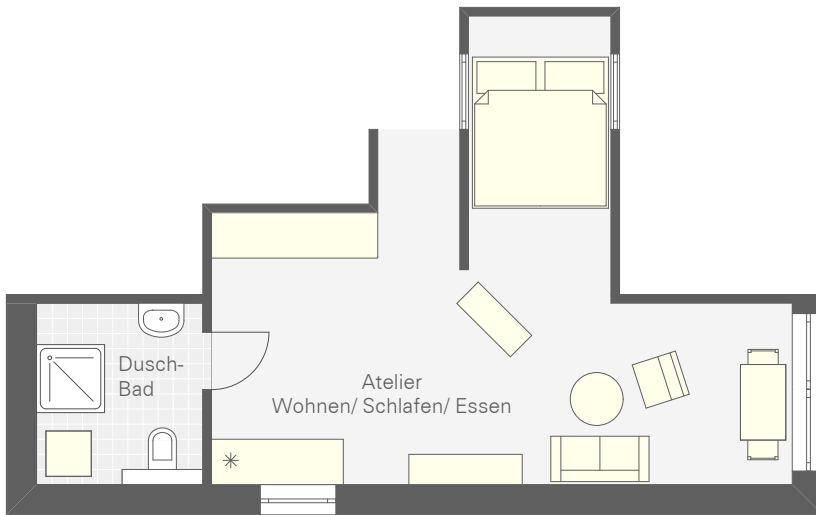

Gesamtfläche

ca. 22 m<sup>2</sup>

Hus Söl Süd - "Hörnum"  
1-Zimmer-Apartment im Obergeschoss  
für 2 Personen  
Gesamtfläche ca. 22 m<sup>2</sup>

Hus Söl Süd - "Munkmarsch"  
1-Zimmer-Apartment im Obergeschoss  
für 2 Personen

Gesamtfläche

ca. 23 m<sup>2</sup>

Hus Söl Süd - "Munkmarsch"  
1-Zimmer-Apartment im Obergeschoss  
für 2 Personen  
Gesamtfläche ca. 23 m<sup>2</sup>

Hus Söl Süd - "Wenningstedt"  
1-Zimmer-Apartment im Erdgeschoss  
für 2 Personen und 1 Kinderbett

Gesamtfläche

ca. 26 m<sup>2</sup>

Hus Söl Süd - "Wenningstedt"  
1-Zimmer-Apartment im Erdgeschoss  
für 2 Personen und 1 Kinderbett  
Gesamtfläche ca. 26 m<sup>2</sup>

Hus Söl Süd - Atelier "Melhörn"  
Atelier im Dachgeschoss  
für 2 Personen

Gesamtfläche

ca. 35 m<sup>2</sup>

Hus Söl Süd - Atelier "Melhörn"  
Atelier im Dachgeschoss  
für 2 Personen  
Gesamtfläche ca. 35 m<sup>2</sup>

Hus Söl Süd - "Rantum"  
2-Zimmer-Apartment im Obergeschoss  
für 2 bis 3 Personen