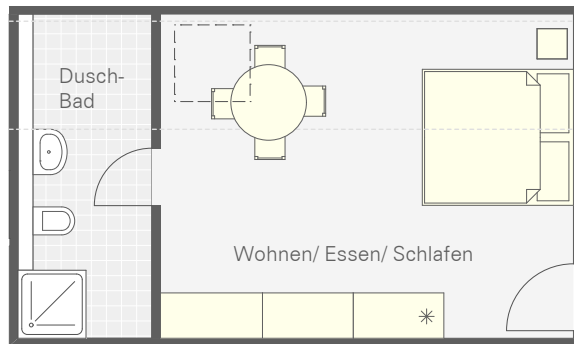

Gesamtfläche

ca. 18 m<sup>2</sup>

Friesenkoje

Aparthotel Sylt Vital

"Klaar Kimming"  
1-Zimmer-Apartment im Obergeschoss  
für bis zu 2 Personen

Gesamtfläche

ca. 25 m<sup>2</sup>

"Klaar Kimming"  
1-Zimmer-Apartment im Obergeschoss  
für bis zu 2 Personen  
Gesamtfläche ca. 25 m<sup>2</sup>

"Morsum"  
2-Zimmer-Apartment im Obergeschoss  
für bis zu 5 Personen mit Dachterrasse

Gesamtfläche

ca. 41 m<sup>2</sup>

"Morsum"  
2-Zimmer-Apartment im Obergeschoss  
für bis zu 5 Personen mit Dachterasse  
Gesamtfläche ca. 41 m<sup>2</sup>