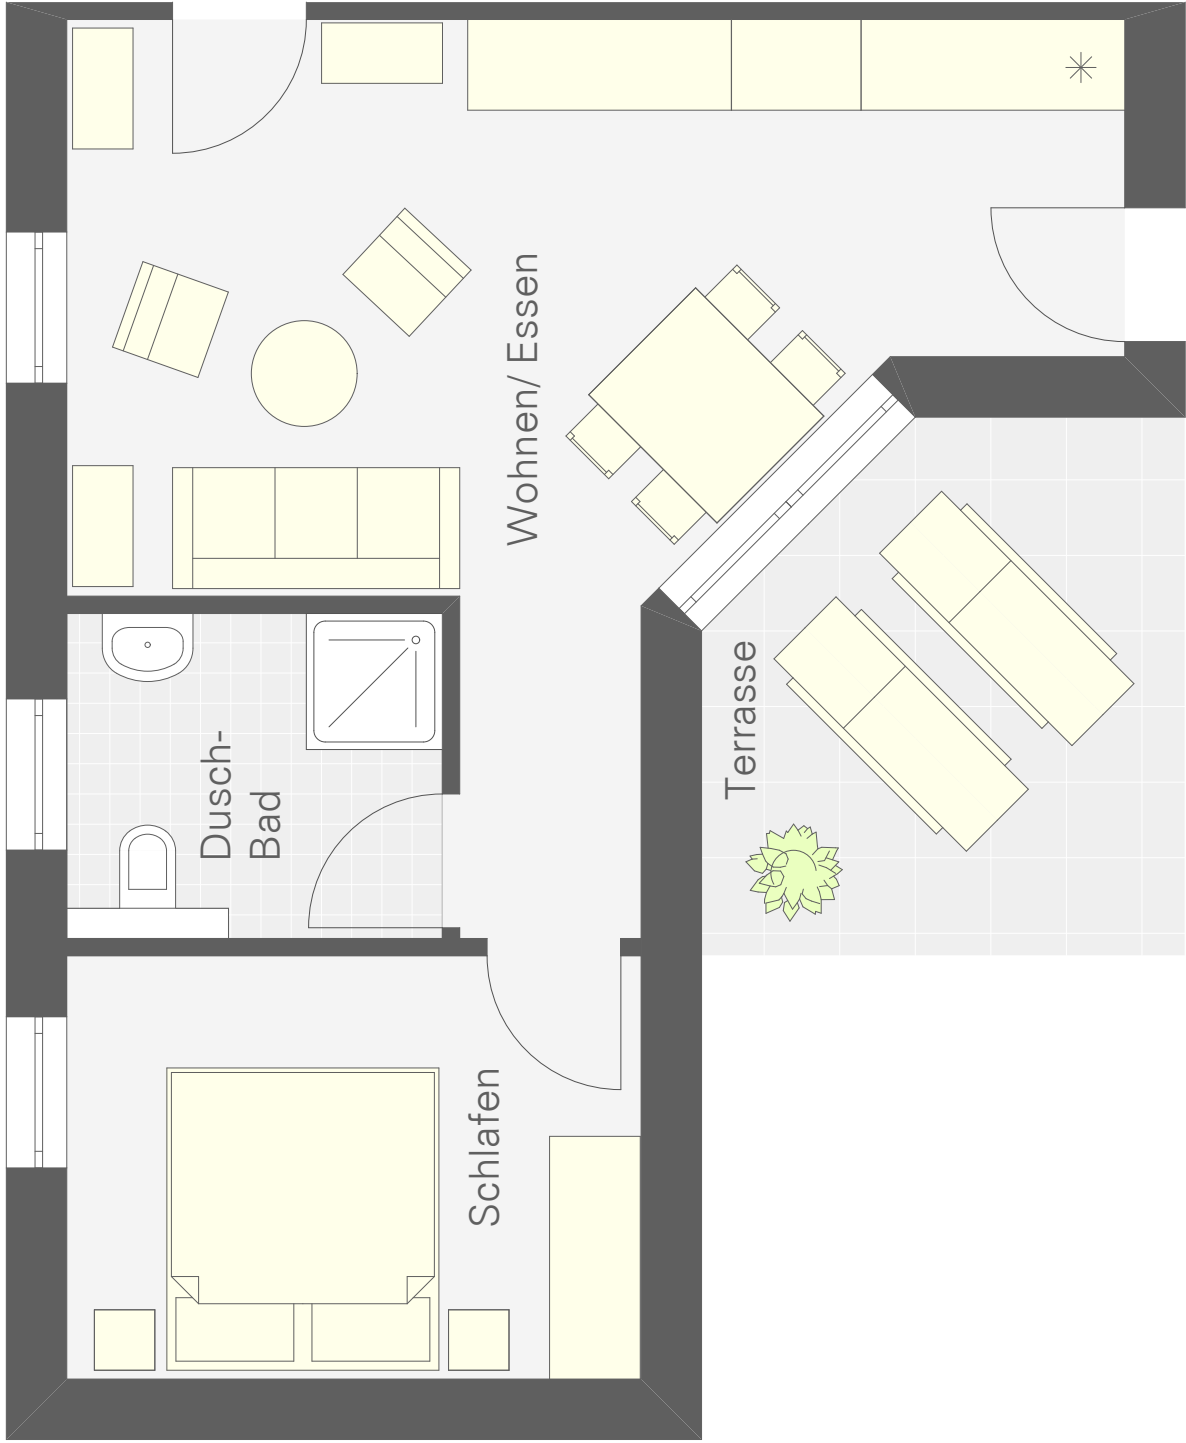

Gesamtfläche

ca. 35 m<sup>2</sup>

Hus Söl Süd - Atelier "Melhörn"  
Atelier im Dachgeschoss  
für 2 Personen  
Gesamtfläche ca. 35 m<sup>2</sup>

Hus Söl Süd - "Rantum"  
2-Zimmer-Apartment im Obergeschoss  
für 2 bis 3 Personen

Gesamtfläche

ca. 26 m<sup>2</sup>

Hus Söl Süd - "Rantum"  
2-Zimmer-Apartment im Obergeschoss  
für 2 bis 3 Personen  
Gesamtfläche ca. 26 m<sup>2</sup>

Hus Söl Süd - "Keitum"  
2-Zimmer-Apartment im Obergeschoss  
für 4 Personen

Gesamtfläche

ca. 42 m<sup>2</sup>

Hus Söl Süd - "Keitum"  
2-Zimmer-Apartment im Obergeschoss  
für 4 Personen  
Gesamtfläche ca. 42 m<sup>2</sup>

Hus Söl Süd - "Kampen"  
2-Zimmer-Apartment mit Südterrasse  
für 4 Personen und Kinderbett

Gesamtfläche

ca. 44 m<sup>2</sup>

Hus Söl Süd - "Kampen"  
 2-Zimmer-Apartment mit Südterrasse  
 für 4 Personen und Kinderbett  
 Gesamtfläche ca. 44 m<sup>2</sup>

Hus Söl Süd - "Westerland"  
3-Zimmer-Ferienwohnung mit Südterrasse  
für 4 Personen