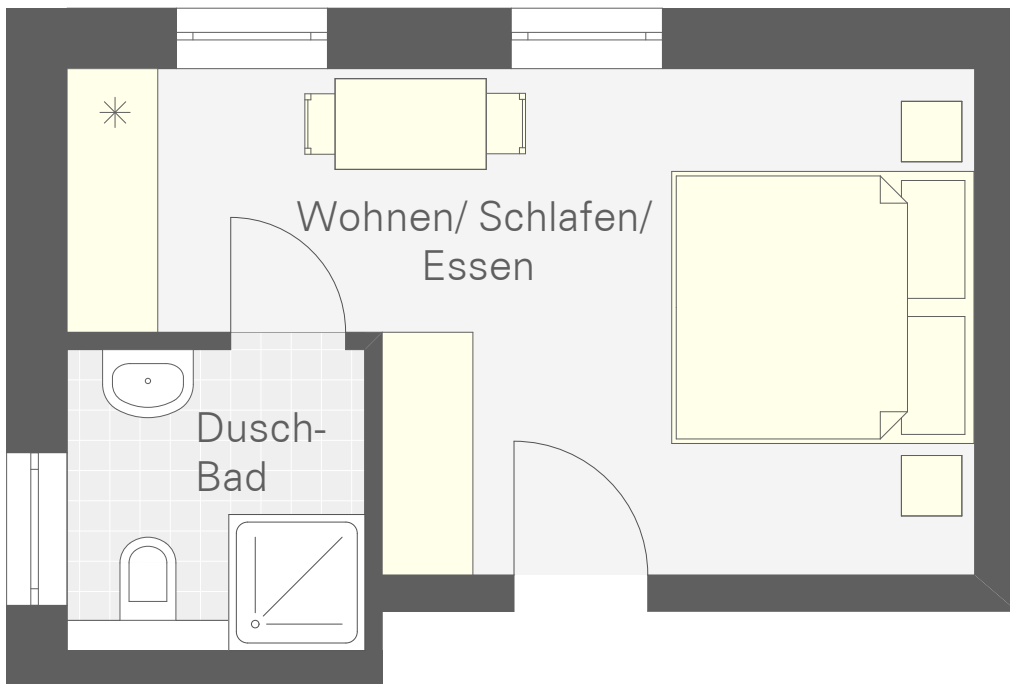

"Archsum"  
2-Zimmer-Apartment im Dachgeschoss  
für 4 Personen

Gesamtfläche

ca. 44 m<sup>2</sup>

"Archsum"  
2-Zimmer-Apartment im Dachgeschoss  
für 4 Personen  
Gesamtfläche ca. 44 m<sup>2</sup>

Hus Söl Süd - "Hörnum"  
1-Zimmer-Apartment im Obergeschoss  
für 2 Personen

Gesamtfläche

ca. 22 m<sup>2</sup>

Hus Söl Süd - "Hörnum"  
1-Zimmer-Apartment im Obergeschoss  
für 2 Personen  
Gesamtfläche ca. 22 m<sup>2</sup>

Hus Söl Süd - "Munkmarsch"  
1-Zimmer-Apartment im Obergeschoss  
für 2 Personen

Gesamtfläche

ca. 23 m<sup>2</sup>

Hus Söl Süd - "Munkmarsch"  
1-Zimmer-Apartment im Obergeschoss  
für 2 Personen  
Gesamtfläche ca. 23 m<sup>2</sup>

Hus Söl Süd - "Wenningstedt"  
1-Zimmer-Apartment im Erdgeschoss  
für 2 Personen und 1 Kinderbett