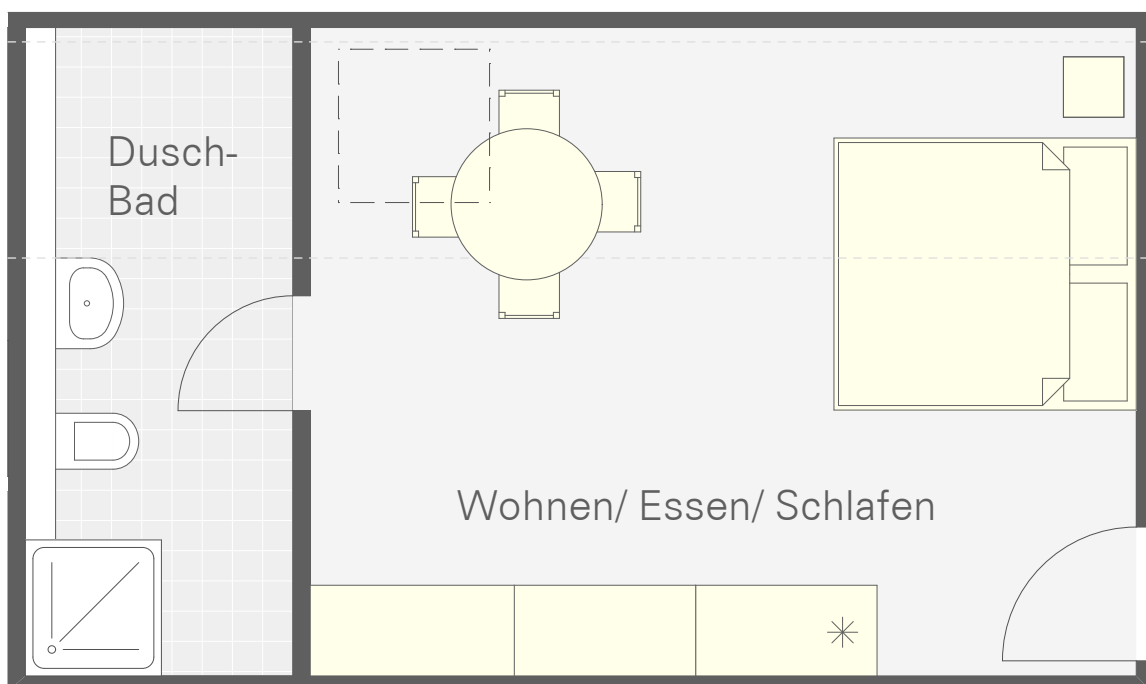

"Morsum"  
2-Zimmer-Apartment im Obergeschoss  
für bis zu 5 Personen mit Dachterrasse

Gesamtfläche

ca. 41 m<sup>2</sup>

"Morsum"  
2-Zimmer-Apartment im Obergeschoss  
für bis zu 5 Personen mit Dachterasse  
Gesamtfläche ca. 41 m<sup>2</sup>

"Tinum"  
1-Zimmer-Apartment im Dachgeschoss  
für bis zu 2 Personen

Gesamtfläche

ca. 25 m<sup>2</sup>

"Tinum"

1-Zimmer-Apartment im Dachgeschoss  
für bis zu 2 Personen

Gesamtfläche

ca. 25 m<sup>2</sup>

Tinum

m. 1: 50

Aparthotel Sylt Vital

"Braderup"  
2-Zimmer-Apartment im Obergeschoss  
für bis zu 5 Personen

Gesamtfläche

ca. 33 m<sup>2</sup>

"Braderup"  
2-Zimmer-Apartment im Obergeschoss  
für bis zu 5 Personen  
Gesamtfläche ca. 33 m<sup>2</sup>