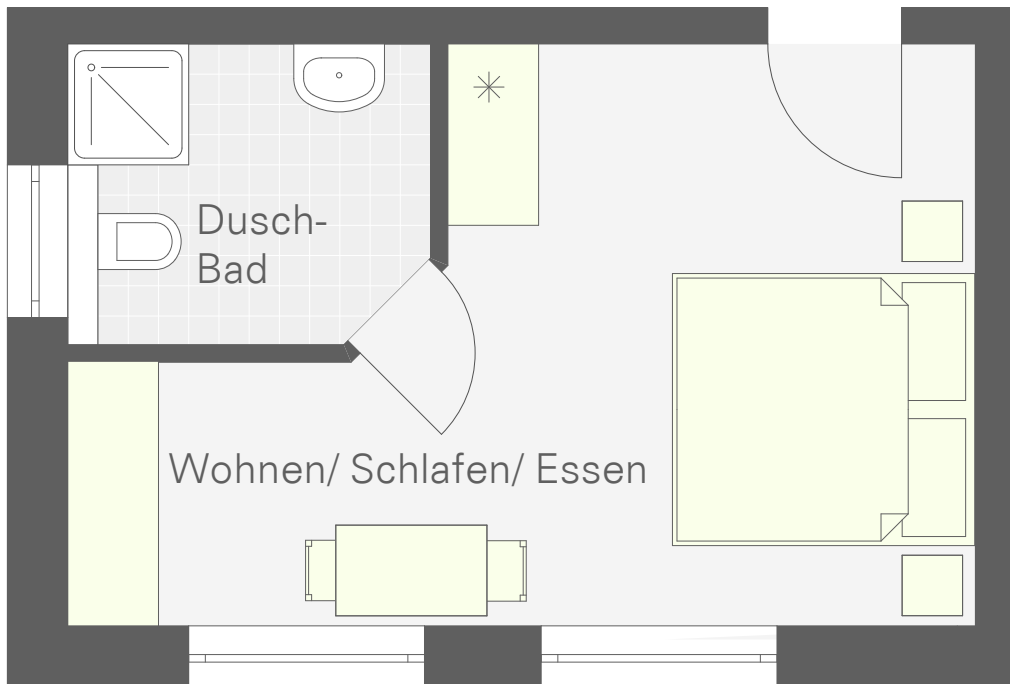

"Eidum"  
2-Zimmer-Apartment im Erdgeschoss  
für bis zu 4 Personen

Gesamtfläche

ca. 29 m<sup>2</sup>

"Eidum"  
2-Zimmer-Apartment im Erdgeschoss  
für bis zu 4 Personen  
Gesamtfläche ca. 29 m<sup>2</sup>

"Rotes Kliff"  
1-Zimmer-Apartment im Erdgeschoss  
für bis zu 2 Personen, behinderten gerecht

Gesamtfläche

ca. 23 m<sup>2</sup>

"Rotes Kliff"  
1-Zimmer-Apartment im Erdgeschoss  
für bis zu 2 Personen, behinderten gerecht  
Gesamtfläche ca. 23 m<sup>2</sup>

"Rüm Hart"  
1-Zimmer-Apartment im Obergeschoss  
für bis zu 2 Personen

Gesamtfläche

ca. 21 m<sup>2</sup>

"Rüm Hart"  
1-Zimmer-Apartment im Obergeschoss  
für bis zu 2 Personen  
Gesamtfläche ca. 21 m<sup>2</sup>