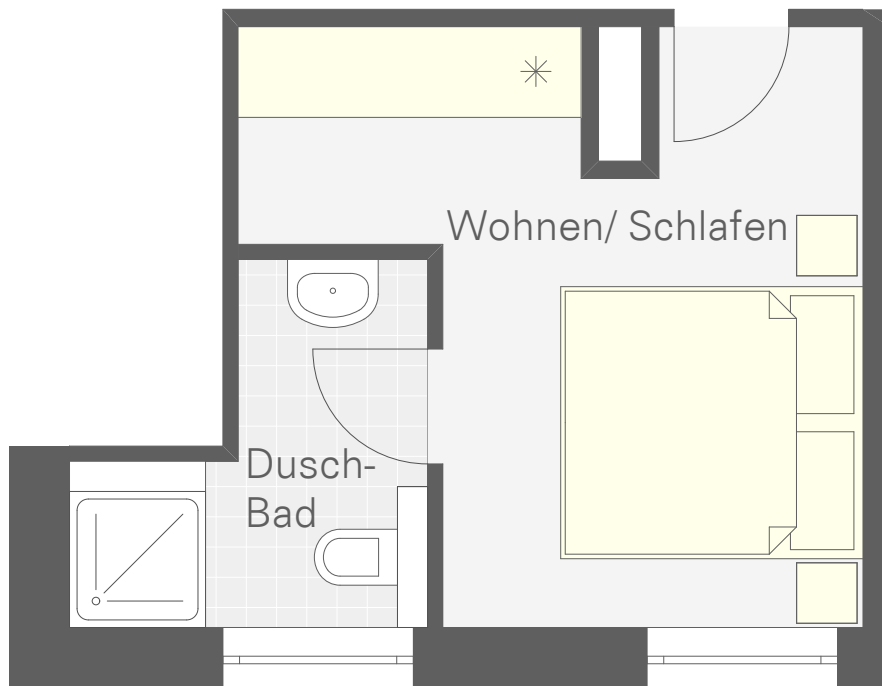

"Rüm Hart"  
1-Zimmer-Apartment im Obergeschoss  
für bis zu 2 Personen

Gesamtfläche

ca. 21 m<sup>2</sup>

"Rüm Hart"  
1-Zimmer-Apartment im Obergeschoss  
für bis zu 2 Personen  
Gesamtfläche ca. 21 m<sup>2</sup>

Aparthotel Sylt Vital

m. 1: 50

"Friesenkoje"  
1-Zimmer-Apartment im Obergeschoss  
für bis zu 2 Personen

Gesamtfläche

ca. 18 m<sup>2</sup>

"Friesenkoje"

1-Zimmer-Apartment im Obergeschoss  
für bis zu 2 Personen

Gesamtfläche

ca. 18 m<sup>2</sup>

Friesenkoje

Aparthotel Sylt Vital

"Klaar Kimming"  
1-Zimmer-Apartment im Obergeschoss  
für bis zu 2 Personen

Gesamtfläche

ca. 25 m<sup>2</sup>

"Klaar Kimming"  
1-Zimmer-Apartment im Obergeschoss  
für bis zu 2 Personen  
Gesamtfläche ca. 25 m<sup>2</sup>

"Morsum"  
2-Zimmer-Apartment im Obergeschoss  
für bis zu 5 Personen mit Dachterrasse

Gesamtfläche

ca. 41 m<sup>2</sup>

"Morsum"  
2-Zimmer-Apartment im Obergeschoss  
für bis zu 5 Personen mit Dachterasse  
Gesamtfläche ca. 41 m<sup>2</sup>