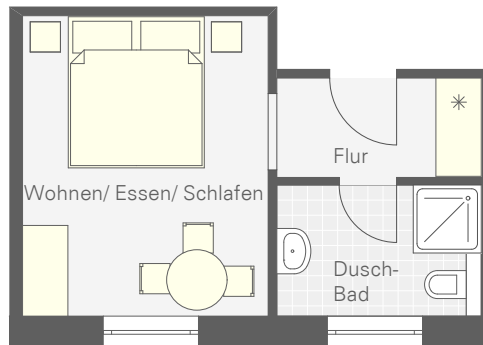

"Rüm Hart"
1-Zimmer-Apartment im Obergeschoss
für bis zu 2 Personen

Gesamtfläche

ca. 21 m²