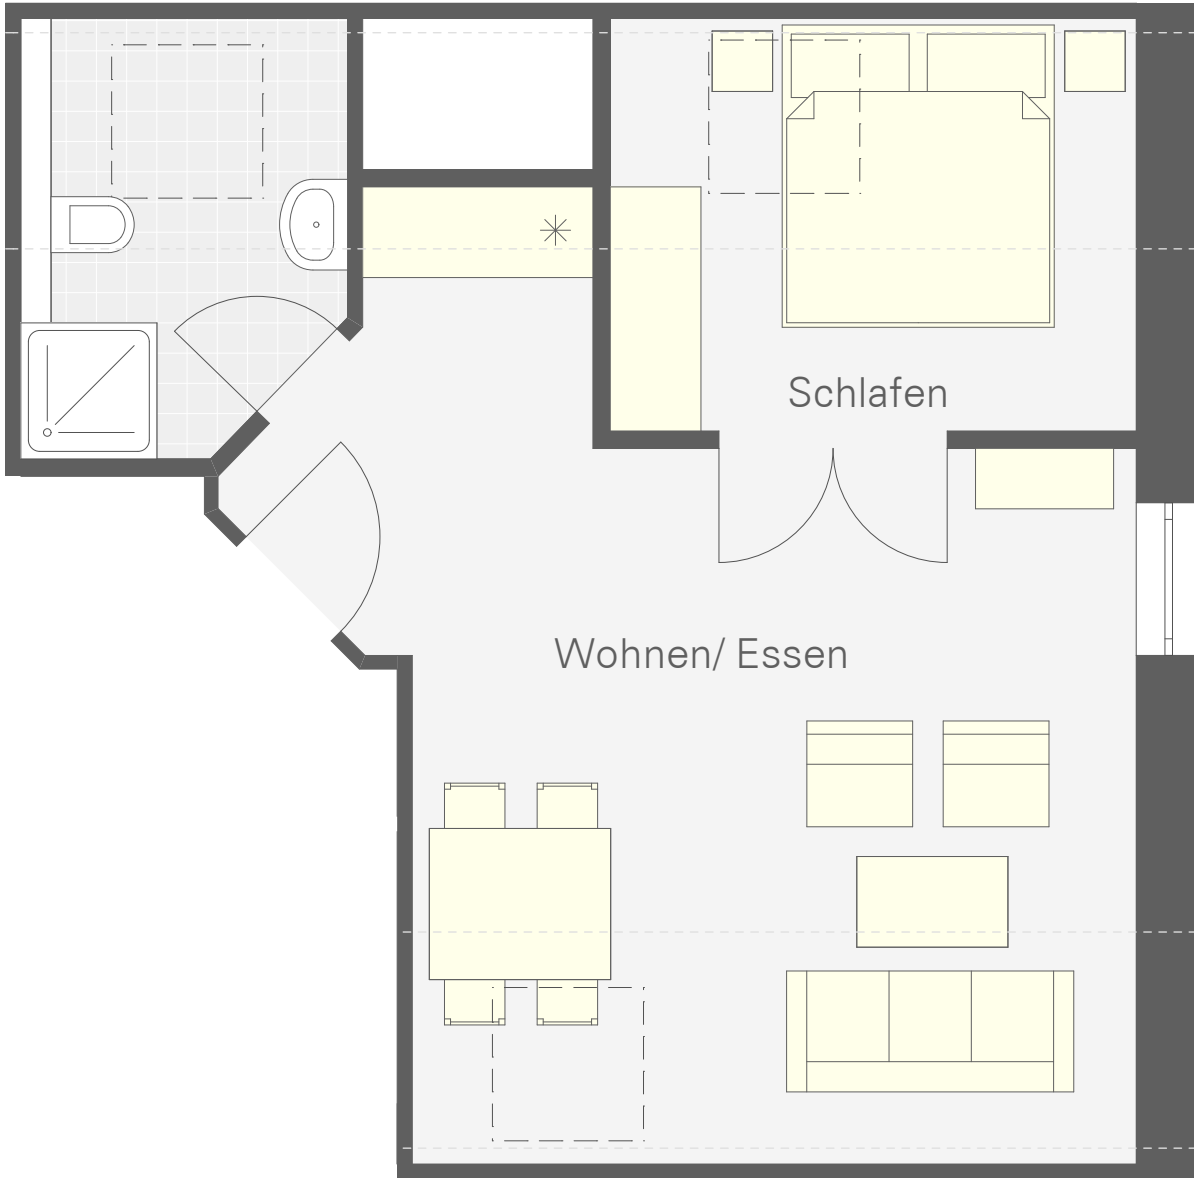

m. 1: 50

Aparthotel Sylt Vital

"Braderup"  
2-Zimmer-Apartment im Obergeschoss  
für bis zu 5 Personen

Gesamtfläche

ca. 33 m<sup>2</sup>

"Braderup"  
2-Zimmer-Apartment im Obergeschoss  
für bis zu 5 Personen  
Gesamtfläche ca. 33 m<sup>2</sup>

"List"  
 2,5-Zimmer-Apartment im Dachgeschoss  
 mit Loggia, für bis zu 4 Personen und Kinderbett

Gesamtfläche

ca. 50 m<sup>2</sup>

"List"  
 2,5-Zimmer-Apartment im Dachgeschoss  
 mit Loggia, für bis zu 4 Personen und Kinderbett  
 Gesamtfläche ca. 50 m<sup>2</sup>

"Archsum"  
2-Zimmer-Apartment im Dachgeschoss  
für 4 Personen

Gesamtfläche

ca. 44 m<sup>2</sup>

"Archsum"  
2-Zimmer-Apartment im Dachgeschoss  
für 4 Personen  
Gesamtfläche ca. 44 m<sup>2</sup>

Hus Söl Süd - "Hörnum"  
1-Zimmer-Apartment im Obergeschoss  
für 2 Personen

Gesamtfläche

ca. 22 m<sup>2</sup>

Hus Söl Süd - "Hörnum"  
1-Zimmer-Apartment im Obergeschoss  
für 2 Personen  
Gesamtfläche ca. 22 m<sup>2</sup>

Hus Söl Süd - "Munkmarsch"  
1-Zimmer-Apartment im Obergeschoss  
für 2 Personen