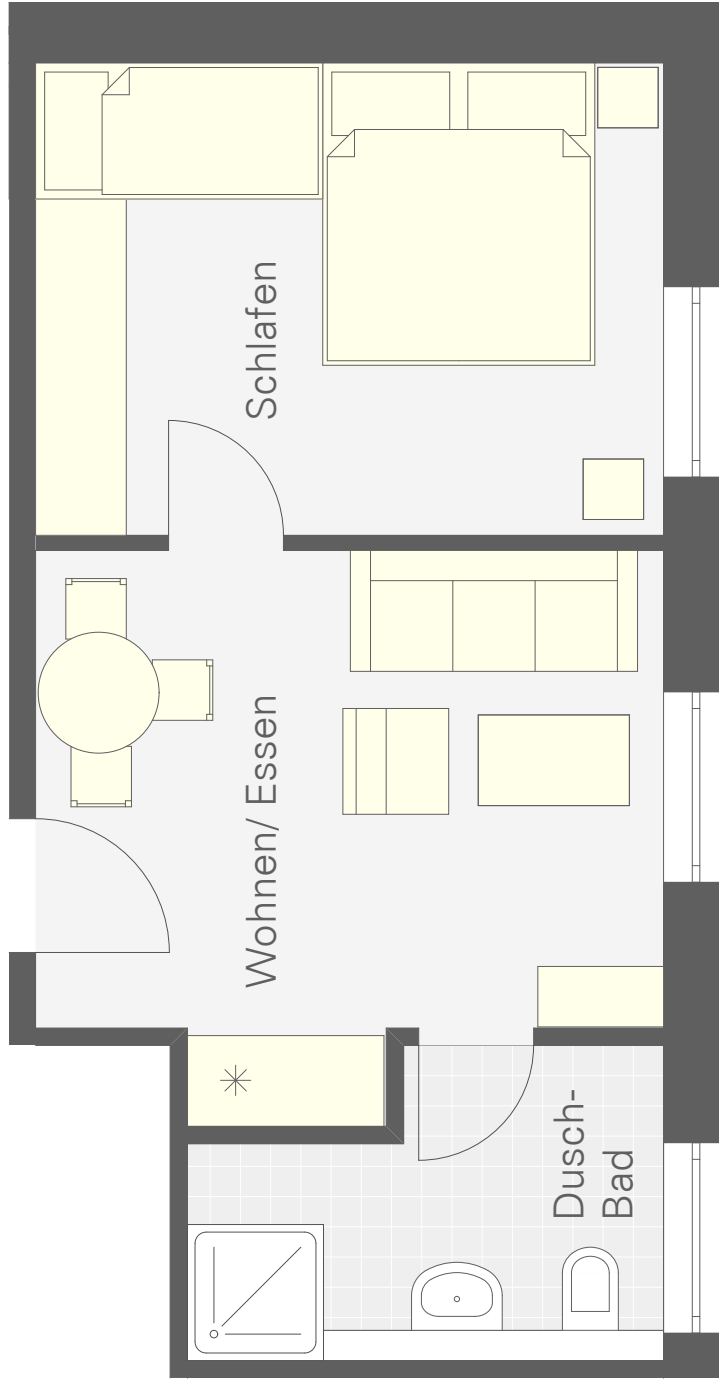

"Tinum"  
1-Zimmer-Apartment im Dachgeschoss  
für bis zu 2 Personen

Gesamtfläche

ca. 25 m<sup>2</sup>

"Tinum"

1-Zimmer-Apartment im Dachgeschoss  
für bis zu 2 Personen

Gesamtfläche

ca. 25 m<sup>2</sup>

Tinum

m. 1: 50

Aparthotel Sylt Vital

"Braderup"  
2-Zimmer-Apartment im Obergeschoss  
für bis zu 5 Personen

Gesamtfläche

ca. 33 m<sup>2</sup>

"Braderup"  
2-Zimmer-Apartment im Obergeschoss  
für bis zu 5 Personen  
Gesamtfläche ca. 33 m<sup>2</sup>

"Archsum"  
2-Zimmer-Apartment im Dachgeschoss  
für 4 Personen

Gesamtfläche

ca. 44 m<sup>2</sup>

"Archsum"  
2-Zimmer-Apartment im Dachgeschoss  
für 4 Personen  
Gesamtfläche ca. 44 m<sup>2</sup>

Hus Söl Süd - "Hörnum"  
1-Zimmer-Apartment im Obergeschoss  
für 2 Personen

Gesamtfläche

ca. 22 m<sup>2</sup>

Hus Söl Süd - "Hörnum"  
1-Zimmer-Apartment im Obergeschoss  
für 2 Personen  
Gesamtfläche ca. 22 m<sup>2</sup>

Hus Söl Süd - "Munkmarsch"  
1-Zimmer-Apartment im Obergeschoss  
für 2 Personen