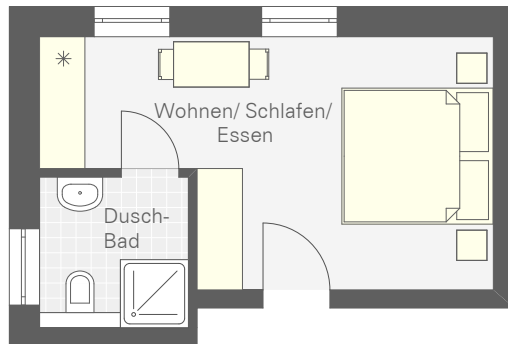

m. 1: 50

Aparthotel Sylt Vital

"Braderup"  
2-Zimmer-Apartment im Obergeschoss  
für bis zu 5 Personen

Gesamtfläche

ca. 33 m<sup>2</sup>

"Braderup"  
2-Zimmer-Apartment im Obergeschoss  
für bis zu 5 Personen  
Gesamtfläche ca. 33 m<sup>2</sup>

"List"  
 2,5-Zimmer-Apartment im Dachgeschoss  
 mit Loggia, für bis zu 4 Personen und Kinderbett

Gesamtfläche

ca. 50 m<sup>2</sup>

"List"  
 2,5-Zimmer-Apartment im Dachgeschoss  
 mit Loggia, für bis zu 4 Personen und Kinderbett  
 Gesamtfläche ca. 50 m<sup>2</sup>

"Archsum"  
2-Zimmer-Apartment im Dachgeschoss  
für 4 Personen

Gesamtfläche

ca. 44 m<sup>2</sup>

"Archsum"  
2-Zimmer-Apartment im Dachgeschoss  
für 4 Personen  
Gesamtfläche ca. 44 m<sup>2</sup>

Hus Söl Süd - "Hörnum"  
1-Zimmer-Apartment im Obergeschoss  
für 2 Personen

Gesamtfläche

ca. 22 m<sup>2</sup>

Hus Söl Süd - "Hörnum"  
1-Zimmer-Apartment im Obergeschoss  
für 2 Personen  
Gesamtfläche ca. 22 m<sup>2</sup>

Hus Söl Süd - "Munkmarsch"  
1-Zimmer-Apartment im Obergeschoss  
für 2 Personen