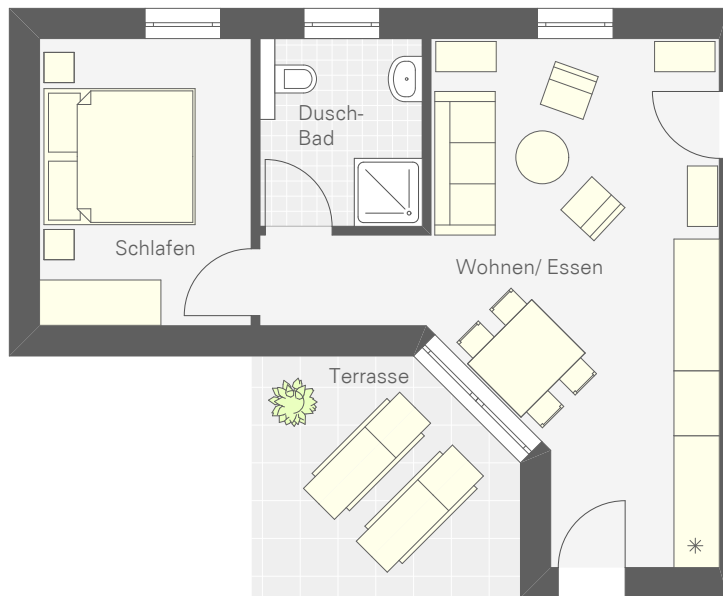

"Seehund"  
 1-Zimmer-Apartment im Erdgeschoss  
 für bis zu 2 Personen mit Terrasse

Gesamtfläche

ca. 33 m<sup>2</sup>

"Seehund"  
 1-Zimmer-Apartment im Erdgeschoss  
 für bis zu 2 Personen mit Terrasse  
 Gesamtfläche ca. 33 m<sup>2</sup>

Gesamtfläche

ca. 35 m<sup>2</sup>

Hus Söl Süd - Atelier "Melhörn"  
Atelier im Dachgeschoss  
für 2 Personen  
Gesamtfläche ca. 35 m<sup>2</sup>

Hus Söl Süd - "Rantum"  
2-Zimmer-Apartment im Obergeschoss  
für 2 bis 3 Personen

Gesamtfläche

ca. 26 m<sup>2</sup>

Hus Söl Süd - "Rantum"  
2-Zimmer-Apartment im Obergeschoss  
für 2 bis 3 Personen  
Gesamtfläche ca. 26 m<sup>2</sup>

Hus Söl Süd - "Keitum"  
2-Zimmer-Apartment im Obergeschoss  
für 4 Personen

Gesamtfläche

ca. 42 m<sup>2</sup>

Hus Söl Süd - "Keitum"  
2-Zimmer-Apartment im Obergeschoss  
für 4 Personen  
Gesamtfläche ca. 42 m<sup>2</sup>

Hus Söl Süd - "Kampen"  
2-Zimmer-Apartment mit Südterrasse  
für 4 Personen und Kinderbett