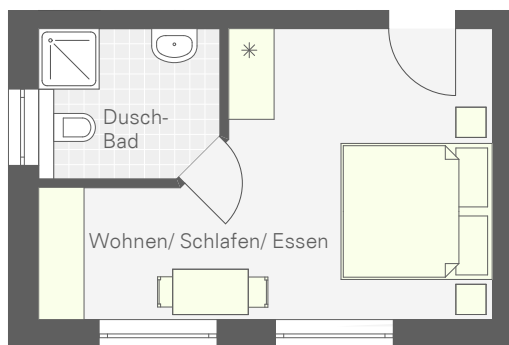

"Wanderdüne"  
3-Zimmer-Apartment im Erdgeschoss  
für bis zu 5 Personen mit Terrasse

Gesamtfläche

ca. 55 m<sup>2</sup>

"Wanderdüne"  
3-Zimmer-Apartment im Erdgeschoss  
für bis zu 5 Personen mit Terrasse  
Gesamtfläche ca. 55 m<sup>2</sup>

"Eidum"  
2-Zimmer-Apartment im Erdgeschoss  
für bis zu 4 Personen

Gesamtfläche

ca. 29 m<sup>2</sup>

"Eidum"  
2-Zimmer-Apartment im Erdgeschoss  
für bis zu 4 Personen  
Gesamtfläche ca. 29 m<sup>2</sup>