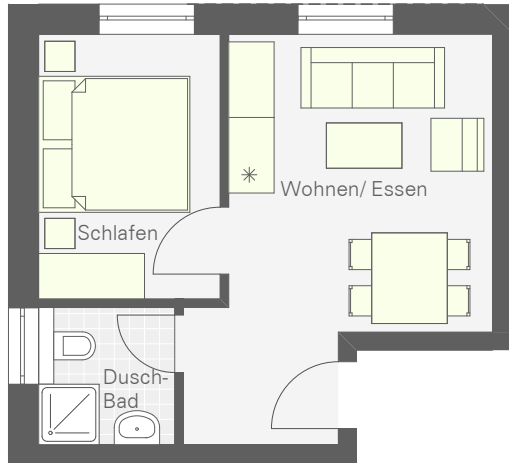

"Seehund"  
 1-Zimmer-Apartment im Erdgeschoss  
 für bis zu 2 Personen mit Terrasse

Gesamtfläche

ca. 33 m<sup>2</sup>

"Seehund"  
 1-Zimmer-Apartment im Erdgeschoss  
 für bis zu 2 Personen mit Terrasse  
 Gesamtfläche ca. 33 m<sup>2</sup>

"Wattwurm"  
1-Zimmer-Apartment im Erdgeschoss  
für bis zu 2 Personen mit Terrasse

Gesamtfläche

ca. 33 m<sup>2</sup>

Aparthotel Sylt Vital

Wattwurm

m. 1: 100

"Wattwurm"  
 1-Zimmer-Apartment im Erdgeschoss  
 für bis zu 2 Personen mit Terrasse  
 Gesamtfläche ca. 33 m<sup>2</sup>

"Ellenbogen"  
2-Zimmer-Apartment im Erdgeschoss  
für bis zu 4 Personen mit Terrasse

Gesamtfläche

ca. 37 m<sup>2</sup>

"Ellenbogen"  
 2-Zimmer-Apartment im Erdgeschoss  
 für bis zu 4 Personen mit Terrasse  
 Gesamtfläche ca. 37 m<sup>2</sup>

"Wanderdüne"  
3-Zimmer-Apartment im Erdgeschoss  
für bis zu 5 Personen mit Terrasse

Gesamtfläche

ca. 55 m<sup>2</sup>

"Wanderdüne"  
3-Zimmer-Apartment im Erdgeschoss  
für bis zu 5 Personen mit Terrasse  
Gesamtfläche ca. 55 m<sup>2</sup>