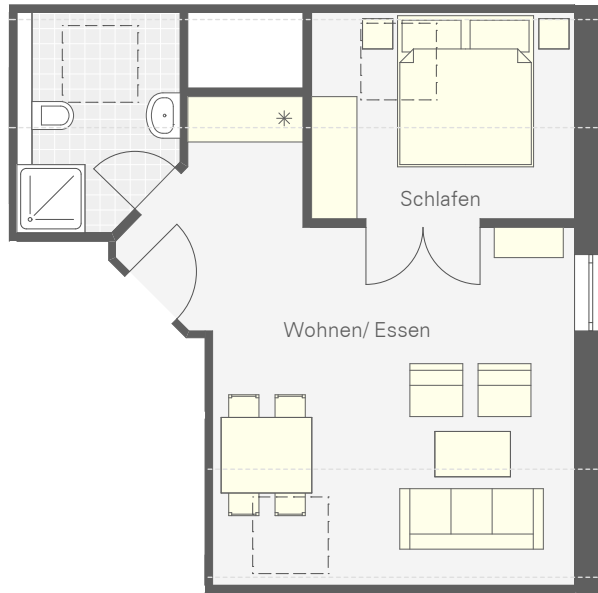

"Tinum"  
1-Zimmer-Apartment im Dachgeschoss  
für bis zu 2 Personen

Gesamtfläche

ca. 25 m<sup>2</sup>

"Tinum"

1-Zimmer-Apartment im Dachgeschoss  
für bis zu 2 Personen

Gesamtfläche

ca. 25 m<sup>2</sup>

Tinum

m. 1: 50

Aparthotel Sylt Vital

"Braderup"  
2-Zimmer-Apartment im Obergeschoss  
für bis zu 5 Personen

Gesamtfläche

ca. 33 m<sup>2</sup>

"Braderup"  
2-Zimmer-Apartment im Obergeschoss  
für bis zu 5 Personen  
Gesamtfläche ca. 33 m<sup>2</sup>

"List"  
 2,5-Zimmer-Apartment im Dachgeschoss  
 mit Loggia, für bis zu 4 Personen und Kinderbett

Gesamtfläche

ca. 50 m<sup>2</sup>

"List"  
 2,5-Zimmer-Apartment im Dachgeschoss  
 mit Loggia, für bis zu 4 Personen und Kinderbett  
 Gesamtfläche ca. 50 m<sup>2</sup>

"Archsum"  
2-Zimmer-Apartment im Dachgeschoss  
für 4 Personen

Gesamtfläche

ca. 44 m<sup>2</sup>

"Archsum"  
2-Zimmer-Apartment im Dachgeschoss  
für 4 Personen  
Gesamtfläche ca. 44 m<sup>2</sup>

Hus Söl Süd - "Hörnum"  
1-Zimmer-Apartment im Obergeschoss  
für 2 Personen